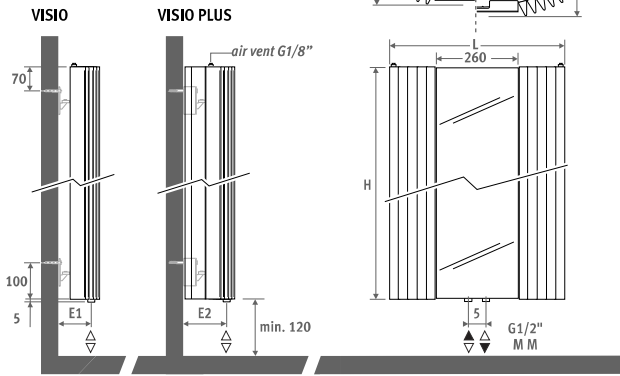

ARPW.HHH.LLL.XXX/MM		
HEIGHT 1800 ARCO PLUS		
L	Watts	Watts
mm	75/65	55/45
290	999	496
410	1362	676
510	1725	856
620	2088	1036
730	2452	1217
830	2815	1397

HEIGHT 1920 ARCO PLUS		
L	Watts	Watts
mm	75/65	55/45
290	1046	521
410	1427	710
510	1807	899
620	2187	1088
730	2568	1278
830	2948	1467

HEIGHT 2000 ARCO PLUS		
L	Watts	Watts
mm	75/65	55/45
290	1076	537
410	1467	732
510	1858	927
620	2249	1122
730	2641	1317
830	3032	1512

HEIGHT 2200 ARCO PLUS		
L	Watts	Watts
mm	75/65	55/45
290	1146	574
410	1563	783
510	1980	992
620	2397	1201
730	2813	1409
830	3230	1618

HEIGHT 2400 ARCO PLUS		
L	Watts	Watts
mm	75/65	55/45
290	1210	609
410	1650	830
510	2090	1052
620	2530	1273
730	2970	1495
830	3410	1716

EN442 output at 20°C room temperature

IGUANA VISIO

DIMENSIONS (in mm)

VISIO | VISIO PLUS

L	C	D1	D2	E1	E2
519	300	105	155	65	115
625	400	110	160	60	110
733	500	125	175	75	125

Iguana+
COLLECTION
40% more warmth

HEIGHT 1800-2200 - OUTPUT TABLES

VISW.HHH.LLL.XXX/MM		
HEIGHT 1800 VISIO		
L	Watts	Watts
mm	75/65	55/45
510	719	361
620	1007	506
730	1294	650
HEIGHT 2000 VISIO		
L	Watts	Watts
mm	75/65	55/45
510	751	379
620	1051	530
730	1352	682
HEIGHT 2200 VISIO		
L	Watts	Watts
mm	75/65	55/45
510	780	395
620	1092	552
730	1404	710