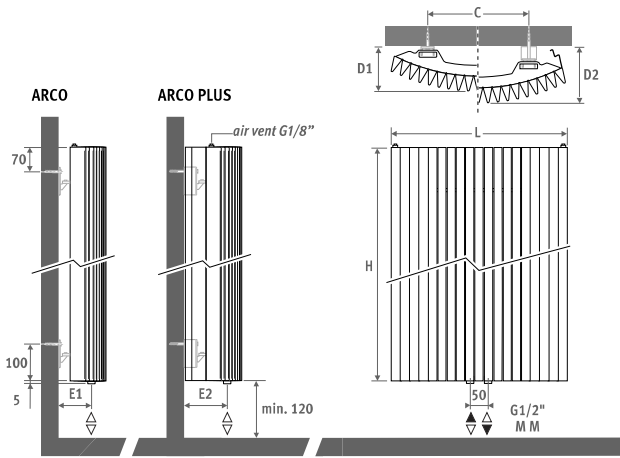

design award
winner

DREAM
A FUTURE

IGUANA ARCO

DIMENSIONS (in mm)

ARCO ARCO PLUS

L	C	D1	D2	E1	E2
298	100	101	141	41	81
410	200	111	161	51	101
519	300	127	177	67	117
625	400	122	172	62	112
733	500	137	187	77	127
839	600	157	207	97	147

HEIGHT 1920 ARCO		
L	Watts	Watts
mm	75/65	55/45
290	813	409
410	1109	558
510	404	707
620	1700	856
730	1995	1004
830	2291	1153

HEIGHT 2000 ARCO		
L	Watts	Watts
mm	75/65	55/45
290	826	416
410	1127	568
510	1427	719
620	1727	871
730	2028	1022
830	2328	1174

HEIGHT 2400 ARCO PLUS		
L	Watts	Watts
mm	75/65	55/45
290	1210	609
410	1650	830
510	2090	1052
620	2530	1273
730	2970	1495
830	3410	1716

EN442 output at 20°C room temperature

IGUANA VISIO

DIMENSIONS (in mm)

VISIO | VISIO PLUS

L	C	D1	D2	E1	E2
519	300	105	155	65	115
625	400	110	160	60	110
733	500	125	175	75	125

Iguana+
COLLECTION
40% more warmth

HEIGHT 1800-2200 - OUTPUT TABLES

VISW.HHH.LLL.XXX/MM		
HEIGHT 1800 VISIO		
L	Watts	Watts
mm	75/65	55/45
510	719	361
620	1007	506
730	1294	650
HEIGHT 2000 VISIO		
L	Watts	Watts
mm	75/65	55/45
510	751	379
620	1051	530
730	1352	682
HEIGHT 2200 VISIO		
L	Watts	Watts
mm	75/65	55/45
510	780	395
620	1092	552
730	1404	710