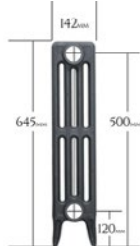

Beechmount Home Park, Navan, Co. Meath

📞 +353 46 902 9444 ✉ sales@versatile.ie

www.versatile.ie

OVERVIEW: VICTORIAN 4

DEPTH OF SECTION FROM SKIRTING BOARD	71MM
SECTION WIDTH	61MM
WEIGHT	4KG / 5KG / 6KG

SIZE CHART: RA4460

SECTIONS	LENGTH MM	WATTS @ ΔT50
1	-	-
2	-	-
3	-	-
4	276	380
5	377	475
6	398	569
7	459	665
8	520	760
9	581	854
10	642	950
11	703	1044
12	764	1139
13	825	1235
14	886	1329
15	947	1425
16	1008	1520
17	1069	1614
18	1130	1710
19	1191	1804
20	1252	1899

SIZE CHART: RA4645

SECTIONS	LENGTH MM	WATTS @ ΔT50
1	-	-
2	-	-
3	-	-
4	276	507
5	377	633
6	398	761
7	459	887
8	520	1014
9	581	1141
10	642	1268
11	703	1395
12	764	1521
13	825	1648
14	886	1775
15	947	1902
16	1008	2028
17	1069	2156
18	1130	2282
19	1191	2409
20	1252	2536