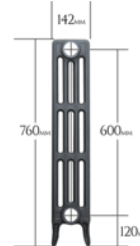

Beechmount Home Park, Navan, Co. Meath

📞 +353 46 902 9444 ✉ sales@versatile.ie

www.versatile.ie

OVERVIEW: VICTORIAN 4

DEPTH OF SECTION FROM SKIRTING BOARD	71MM
SECTION WIDTH	61MM
WEIGHT	4KG / 5KG / 6KG

SIZE CHART: RA4460

SECTIONS	LENGTH MM	WATTS @ ΔT50
1	-	-
2	-	-
3	-	-
4	276	380
5	377	475
6	398	569
7	459	665
8	520	760
9	581	854
10	642	950
11	703	1044
12	764	1139
13	825	1235
14	886	1329
15	947	1425
16	1008	1520
17	1069	1614
18	1130	1710
19	1191	1804
20	1252	1899

SIZE CHART: RA4645

SECTIONS	LENGTH MM	WATTS @ ΔT50
1	-	-
2	-	-
3	-	-
4	276	507
5	377	633
6	398	761
7	459	887
8	520	1014
9	581	1141
10	642	1268
11	703	1395
12	764	1521
13	825	1648
14	886	1775
15	947	1902
16	1008	2028
17	1069	2156
18	1130	2282
19	1191	2409
20	1252	2536

SIZE CHART: RA4760

SECTIONS	LENGTH MM	WATTS @ ΔT50
1	-	-
2	-	-
3	-	-
4	276	560
5	377	700
6	398	840
7	459	980
8	520	1120
9	581	1261
10	642	1400
11	703	1541
12	764	1681
13	825	1821
14	886	1961
15	947	2101
16	1008	2241
17	1069	2381
18	1130	2521
19	1191	2262
20	1252	2801