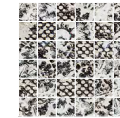

Mosaic 5x5 (29,75x29,75cm-11,71"x11,71") **10 mm**
INEDITA WHITE natural G-7558

ACCESORIES Complementos	FINISHES Acabados	PRICE GROUPS / Grupos de precios		
		100x100	25x100	7,5x100
INEDITA BEIGE listelo	Natural	-	-	-
INEDITA BEIGE rodapie	Natural	-	-	-
INEDITA BEIGE peldaño	Natural Lappato	-	-	-
INEDITA BEIGE gradone	Natural Lappato	-	-	-

ACCESORIES Complementos	FINISHES Acabados	PRICE GROUPS / Grupos de precios		
		100x100	25x100	7,5x100
INEDITA BEIGE listelo	Natural	-	-	-
INEDITA BEIGE rodapie	Natural	-	-	-
INEDITA BEIGE peldaño	Natural Lappato	-	-	-
INEDITA BEIGE gradone	Natural Lappato	-	-	-

PACKING	Size cm	Size "	Box/ Pallet	Pzs/ Box	M2/ Pallet	M2/ Box	SQF/ Pallet	SQF/ Box	Kg/ Pallet	Kg/ Box	Kg/ Piece
100x100	99,55x99,55	39.19x39.19	40	1	39,64	0,99	426,69	10,67	991	23,886	23,536
50x100	49,75x99,55	19.59x39.19	27	3	40,12	1,49	431,81	15,99	941	34,102	11,269
30x30	29,75x 29,75	11.71x11.71	44	12	46,73	1,06	503,02	11,43	1100	24,654	2,043
25x29 Hexagon	25x29	9.84x11.42	48	17	44,88	0,935	483,09	10,06	1060	21,767	1,271

PACKING	Size cm	Size "	Box/ Pallet	Pzs/ Box	M2/ Pallet	M2/ Box	SQF/ Pallet	SQF/ Box	Kg/ Pallet	Kg/ Box	Kg/ Piece
100x100	99,55x99,55	39.19x39.19	40	1	39,64	0,99	426,69	10,67	991	23,886	23,536
50x100	49,75x99,55	19.59x39.19	27	3	40,12	1,49	431,81	15,99	941	34,102	11,269
30x30	29,75x 29,75	11.71x11.71	44	12	46,73	1,06	503,02	11,43	1100	24,654	2,043
25x29 Hexagon	25x29	9.84x11.42	48	17	44,88	0,935	483,09	10,06	1060	21,767	1,271

ALL SIZES ARE RECTIFIED AND HAVE NO BEVELED EDGE, EXCEPT THE HEXAGON 25X29 CM, WHICH IS NOT RECTIFIED
TODOS LOS FORMATOS SON RECTIFICADOS Y NO BISELADOS EXCEPTO EL HEXAGONO 25X29 QUE NO ES RECTIFICADO.
TILES WITH RANDOM SHADE AND ASPECT VARIATION.
PRODUCTO CON ALTA VARIACION CROMATICA Y DESTONIFICACION EN COMPOSICIONES.

ALL SIZES ARE RECTIFIED AND HAVE NO BEVELED EDGE, EXCEPT THE HEXAGON 25X29 CM, WHICH IS NOT RECTIFIED
TODOS LOS FORMATOS SON RECTIFICADOS Y NO BISELADOS EXCEPTO EL HEXAGONO 25X29 QUE NO ES RECTIFICADO.
TILES WITH RANDOM SHADE AND ASPECT VARIATION.
PRODUCTO CON ALTA VARIACION CROMATICA Y DESTONIFICACION EN COMPOSICIONES.