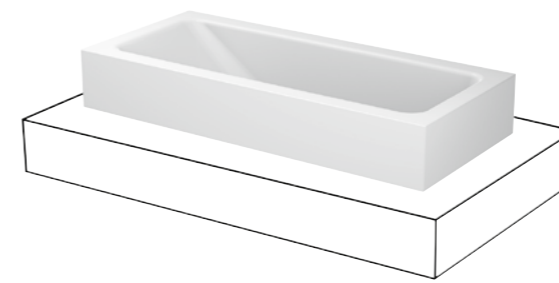

BetteOne Relax Highline

L x W x D; Lying dimension	Art. No.	Apron height
1800 x 800 x 450; 1080	3323 CFXXH	280
1900 x 900 x 450; 1165	3324 CFXXH	

Design: Tesseraux+Partner

→ P.45