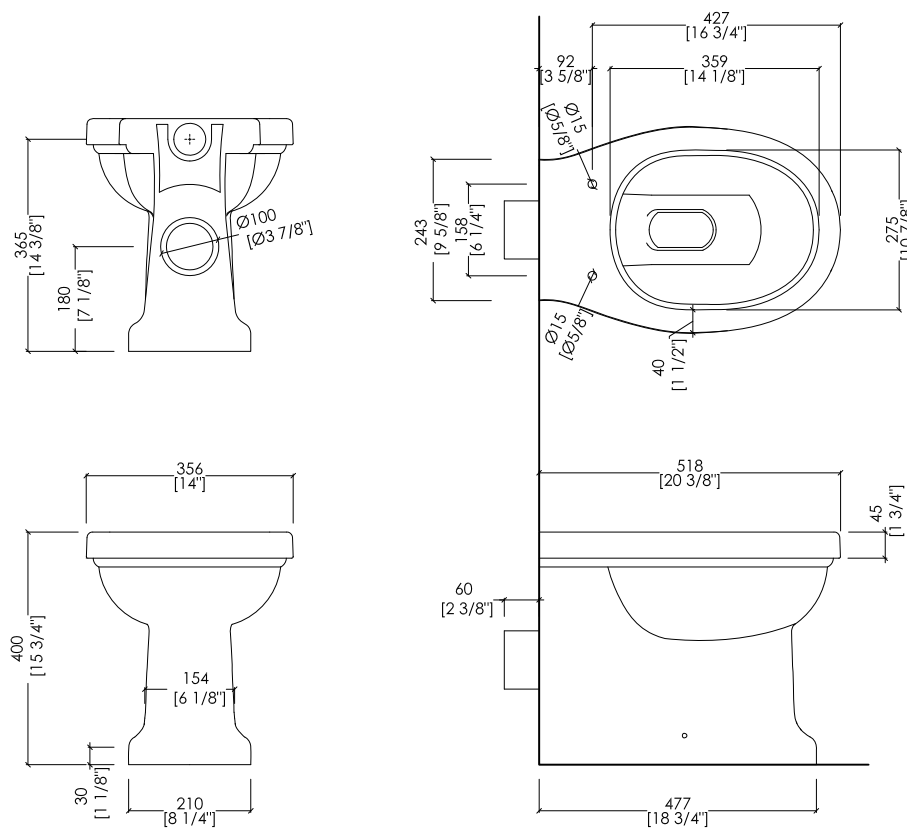

## BLUES

design Paola Ciarmatori

IBWCBLUESBTW

- ▶ VASO BTW PER CASSETTA DA INCASSO
- ▶ MATERIALE: ceramica
- ▶ FINITURA: bianco
- ▶ TOLLERANZA:  $\pm 2\% \geq 750$  mm;  $\pm 5\% \leq 750$  mm
- ▶ DIMENSIONE IMBALLO: mm 570x370x470H
- ▶ PESO: 21 Kg

**N.B.** Tutte le misure sono in millimetri/pollici. Questo disegno è di proprietà Devon&Devon. Non può essere riprodotto o trasmesso a terzi senza autorizzazione.

- ▶ BACK TO WALL W.C. PAN FOR IN-WALL CISTERN
- ▶ MATERIAL: ceramic
- ▶ FINISH: white
- ▶ TOLERANCE:  $\pm 2\% \geq 29 1/2$  inch;  $\pm 5\% \leq 29 1/2$  inch
- ▶ PACKAGING SIZE: inch 22 1/2"x 14 5/8"x 18 1/2"H
- ▶ WEIGHT: 46.3 Lbs

To guarantee that the WC pan adheres completely and properly to the wall, it is necessary to take into account the depth of the pan's waste outlet, which is Ø 3 7/8" inch, and the difference in the reception capacity of the Geberit reduction pipe connector, which is 1 3/8" inch in length, together with the in-wall cistern.

► **DIMENSIONE IMBALLO:** mm 560x400x80H

**N.B.** Tutte le misure sono in millimetri/pollici. Questo disegno è di proprietà Devon&Devon. Non può essere riprodotto o trasmesso a terzi senza autorizzazione.