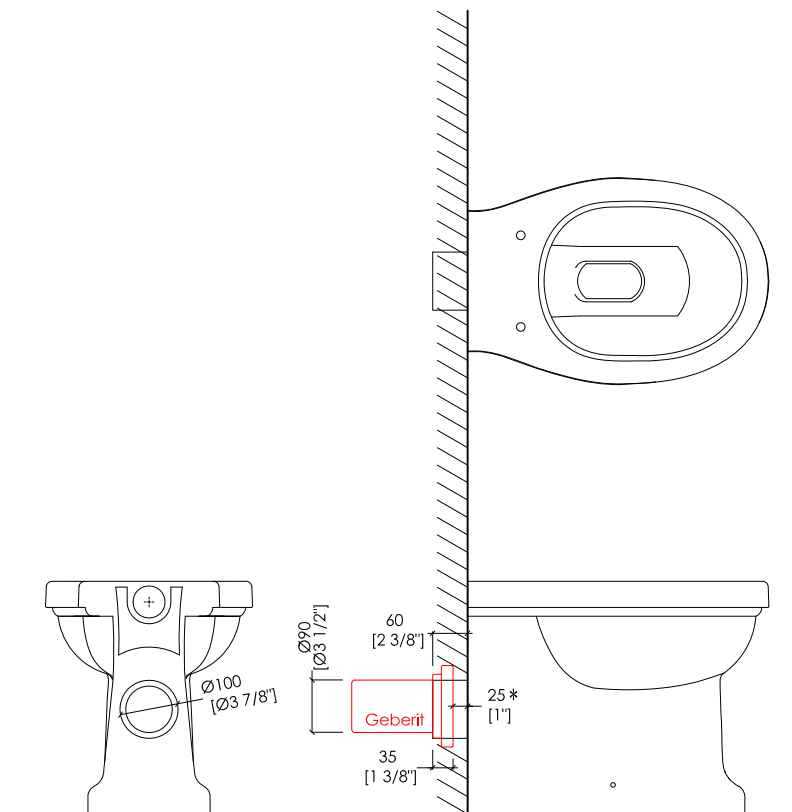

Devon&Devon

BLUES

Ex. 60mm - 35mm = 25mm
Ex. 2 3/8"inch - 1 3/8"inch = 1"inch

► MONTAGGIO DEI VASI BTW

Per l'abbinamento corretto del vaso BTW Blues con le cassette da incasso Geberit vi raccomandiamo di fare attenzione nella fase di montaggio e di incasso della cassetta.

Infatti, per garantire una totale aderenza del vaso al muro, è necessario tener conto della profondità del nostro scarico ceramico, pari Ø 100 mm, della differenza tra la capacità di ricezione della riduzione Geberit, pari a 35 mm, e dello scarico Devon&Devon.

Pertanto, durante il montaggio della cassetta Geberit, è necessario calcolare di quanti cm in più incassare la riduzione rispetto al filo finito del muro.

Blues vaso BTW ~ 60 mm

► ASSEMBLY OF BTW WC PANS

For a correct combination of the Blues BTW (Back-to-Wall) WC pan with the Geberit in-wall cisterns, particular attention must be paid when installing the in-wall cistern with the Geberit reduction pipe connector.

To guarantee that the WC pan adheres completely and properly to the wall, it is necessary to take into account the depth of the pan's waste outlet, which is Ø 3 7/8" inch, and the difference in the reception capacity of the Geberit reduction pipe connector, which is 1 3/8" inch in length, together with the in-wall cistern.

Therefore, if using the Geberit in-wall cistern, it is necessary to calculate the extra length by which Geberit's reduction pipe connector must be recessed in relation to the finished edge of the wall.

Blues BTW wc pan ~ 2 3/8" inch

IBWCBUESBTW

- VASO BTW PER CASSETTA DA INCASSO
- MATERIALE: ceramica
- FINITURA: bianco
- TOLLERANZA: ± 2% ≥ 750 mm; ± 5% ≤ 750 mm
- DIMENSIONE IMBALLO: mm 570x370x470H
- PESO: 21 Kg

- BACK TO WALL W.C. PAN FOR IN-WALL CISTERN
- MATERIAL: ceramic
- FINISH: white
- TOLERANCE: ± 2% ≥ 29 1/2" inch; ± 5% ≤ 29 1/2" inch
- PACKAGING SIZE: inch 22 1/2"x 14 5/8"x 18 1/2"H
- WEIGHT: 46.3 Lbs

N.B. Tutte le misure sono in millimetri/pollici. Questo disegno è di proprietà Devon&Devon. Non può essere riprodotto o trasmesso a terzi senza autorizzazione.

N.B. All measurements are in millimetres/inch. This drawing is property of Devon&Devon. It may not be reproduced or transmitted to third parties without authorization.