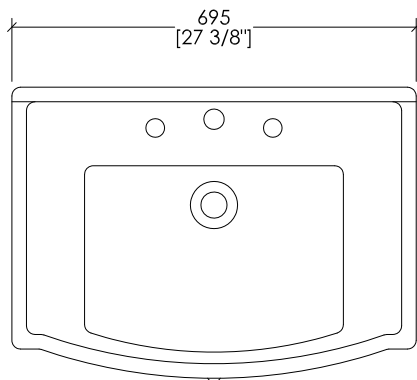

Devon&Devon

DOMINO

updating 01|2020

► TOP IN MARMO

- IL MARMO NON È PROTETTO CON IMPREGNANTI.
- LE QUOTE RELATIVE AI FORI E DISTANZE DEI FORI SONO VALIDE SOLO PER RUBINETTERIE DEVON&DEVON.
- DIMENSIONI IMBALLO: mm 855x310x700H
- PESO: 39 Kg

N.B. Tutte le misure sono in millimetri/pollici. Questo disegno è di proprietà Devon&Devon. Non può essere riprodotto o trasmesso a terzi senza autorizzazione.

► MARBLE TOP

- MARBLE DOES NOT HAVE A PROTECTED FINISH.
- THE RELATIVE DIMENSIONS AND DISTANCES BETWEEN TAP HOLES ARE VALID ONLY FOR DEVON&DEVON TAPS.
- PACKAGING SIZE: inch 33 5/8" x 12 1/4" x 27 1/2" H
- WEIGHT: 86 Lbs

N.B. All measurements are in millimetres/inch. This drawing is property of Devon&Devon. It may not be reproduced or transmitted to third parties without authorization.

Devon&Devon

DOMINO

CASSETTO / DRAWER

- > VANITY UNIT:
- MATERIAL > lacquered wood
- FINISH: deep black | pure white | cream | warm grey | fango
- > WESTMINSTER SEMI-INSET BASIN:
- MATERIAL > porcelain
- FINISH: white
- > PACKAGING SIZE: inch 27 1/2'x 20 1/2'x 21 5/8'H
- > WEIGHT: 51 Lbs