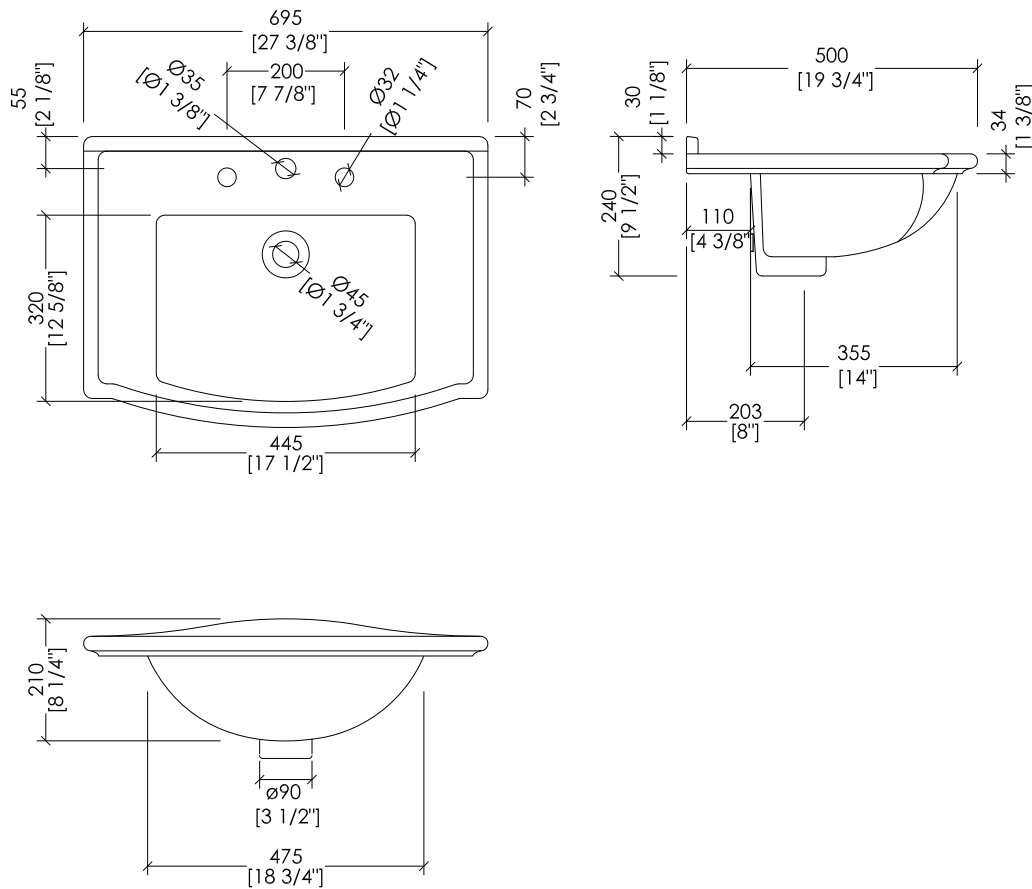

Devon&Devon

DOMINO

updating 01|2020

IBLI(1-2-3)FWES

- > LAVABO SEMI-INCASSO (1-2-3 FORI) WESTMISTER
- > MATERIALE > porcellana
- FINITURA: bianco
- > TOLLERANZA: $\pm 2\% \geq 750$ mm; $\pm 5\% \leq 750$ mm
- > DIMENSIONI IMBALLO: mm 470x580x240H
- > PESO: 18 Kg

N.B. Tutte le misure sono in millimetri/pollici. Questo disegno è di proprietà Devon&Devon. Non può essere riprodotto o trasmesso a terzi senza autorizzazione.

- > WESTMISTER SEMI-INSET BASIN (1-2-3 TAP HOLES)
- > MATERIAL > porcelain
- > FINISH: white
- > TOLERANCE: $\pm 2\% \geq 29 1/2'$ inch; $\pm 5\% \leq 29 1/2'$ inch
- > PACKAGING SIZE: inch 18 1/2'x 22 7/8'x 9 1/2'H
- > WEIGHT: 40 Lbs

N.B. All measurements are in millimetres/inch. This drawing is property of Devon&Devon. It may not be reproduced or transmitted to third parties without authorization.