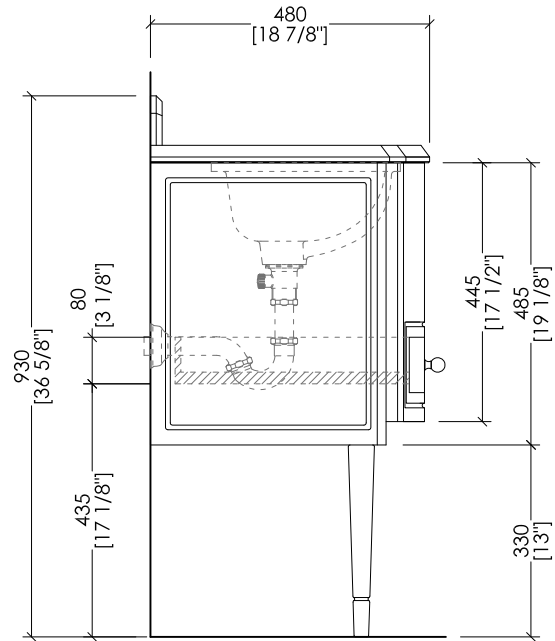

Devon&Devon

DOMINO