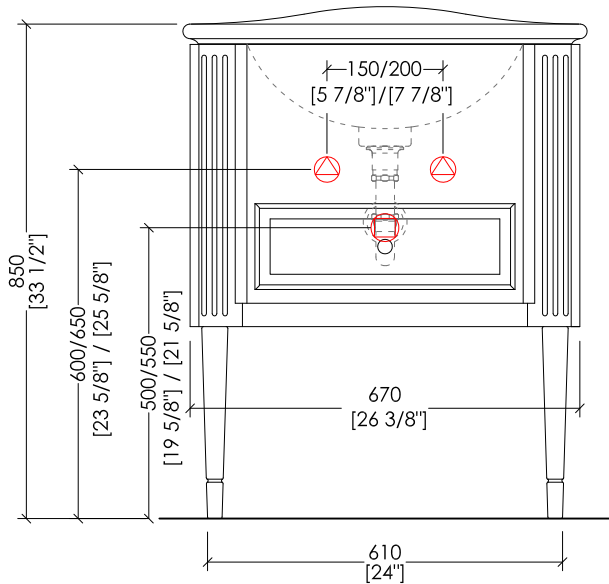

Devon&Devon

DOMINO

updating 01|2020

► TOP IN MARMO

- IL MARMO NON È PROTETTO CON IMPREGNANTI.
- LE QUOTE RELATIVE AI FORI E DISTANZE DEI FORI SONO VALIDE SOLO PER RUBINETTERIE DEVON&DEVON.
- DIMENSIONI IMBALLO: mm 855x310x700H
- PESO: 39 Kg

N.B. Tutte le misure sono in millimetri/pollici. Questo disegno è di proprietà Devon&Devon. Non può essere riprodotto o trasmesso a terzi senza autorizzazione.

► MARBLE TOP

- MARBLE DOES NOT HAVE A PROTECTED FINISH.
- THE RELATIVE DIMENSIONS AND DISTANCES BETWEEN TAP HOLES ARE VALID ONLY FOR DEVON&DEVON TAPS.
- PACKAGING SIZE: inch 33 5/8" x 12 1/4" x 27 1/2" H
- WEIGHT: 86 Lbs

N.B. All measurements are in millimetres/inch. This drawing is property of Devon&Devon. It may not be reproduced or transmitted to third parties without authorization.

Devon&Devon

DOMINO

CASSETTO / DRAWER

N.B. Tutte le misure sono in millimetri/pollici. Questo disegno è di proprietà Devon&Devon. Non può essere riprodotto o trasmesso a terzi senza autorizzazione.

- > WESTMISTER SEMI-INSET BASIN (1-2-3 TAP HOLES)
- > MATERIAL > porcelain
- > FINISH: white
- > TOLERANCE: $\pm 2\% \geq 29 1/2'$ inch; $\pm 5\% \leq 29 1/2'$ inch
- > PACKAGING SIZE: inch 18 1/2'x 22 7/8'x 9 1/2'H
- > WEIGHT: 40 Lbs