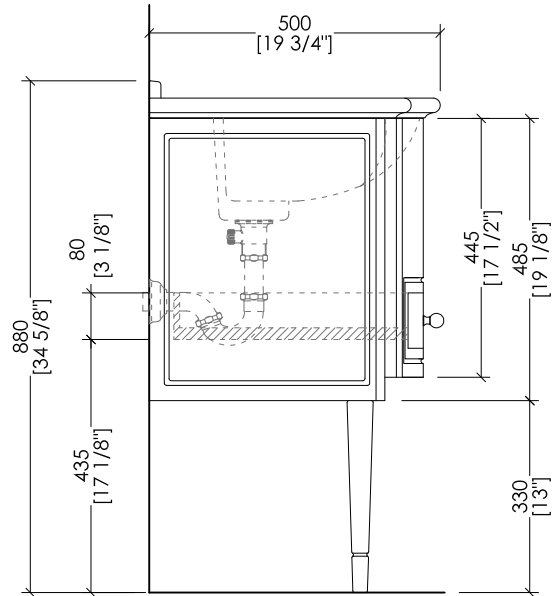

Devon&Devon

DOMINO

updating 01|2020

► TOP IN MARMO

- IL MARMO NON È PROTETTO CON IMPREGNANTI.
- LE QUOTE RELATIVE AI FORI E DISTANZE DEI FORI SONO VALIDE SOLO PER RUBINETTERIE DEVON&DEVON.
- DIMENSIONI IMBALLO: mm 855x310x700H
- PESO: 39 Kg

N.B. Tutte le misure sono in millimetri/pollici. Questo disegno è di proprietà Devon&Devon. Non può essere riprodotto o trasmesso a terzi senza autorizzazione.

► MARBLE TOP

- MARBLE DOES NOT HAVE A PROTECTED FINISH.
- THE RELATIVE DIMENSIONS AND DISTANCES BETWEEN TAP HOLES ARE VALID ONLY FOR DEVON&DEVON TAPS.
- PACKAGING SIZE: inch 33 5/8" x 12 1/4" x 27 1/2" H
- WEIGHT: 86 Lbs

N.B. All measurements are in millimetres/inch. This drawing is property of Devon&Devon. It may not be reproduced or transmitted to third parties without authorization.

Devon&Devon

DOMINO

CASSETTO / DRAWER

- > VANITY UNIT:
- MATERIAL > lacquered wood
- FINISH: deep black | pure white | cream | warm grey | fango
- > WESTMINSTER SEMI-INSET BASIN:
- MATERIAL > porcelain
- FINISH: white
- > PACKAGING SIZE: inch 27 1/2'x 20 1/2'x 21 5/8'H
- > WEIGHT: 51 Lbs