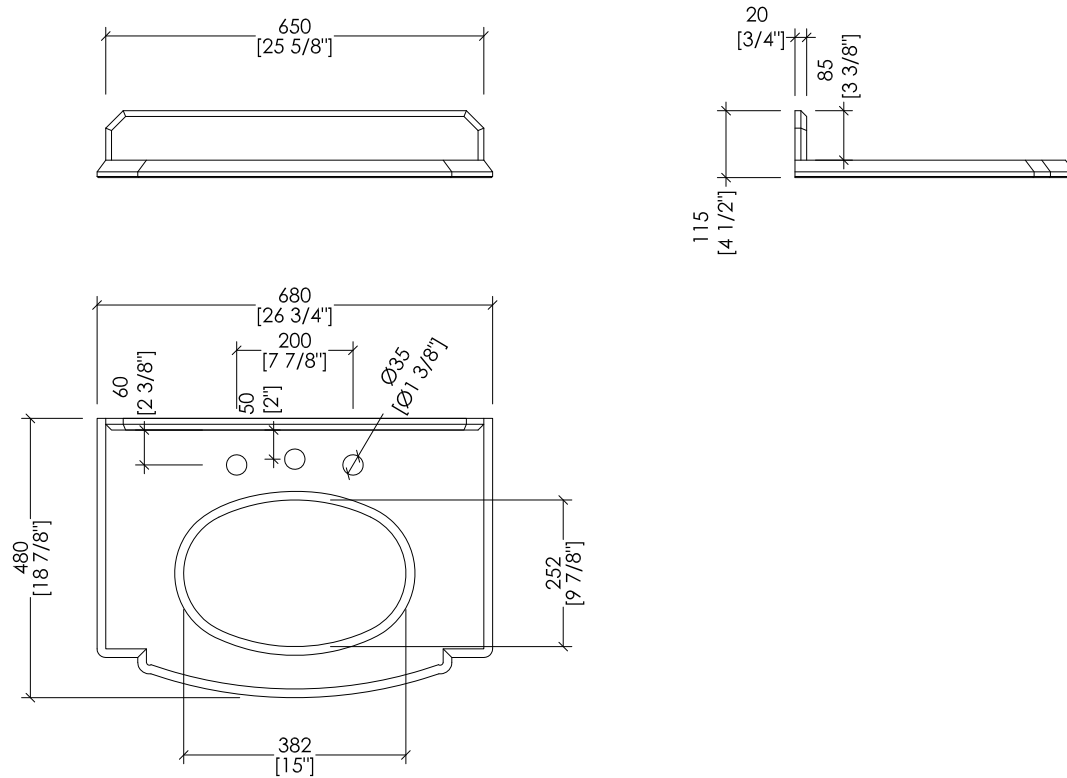

> VANITY UNIT:
 MATERIAL > lacquered wood
 FINISH: deep black | pure white | cream | warm grey | fango
 > TOP:
 MATERIAL > marble
 FINISH: White Carrara | Black Marquina | Deep Black granite | White Sivec
 > UNDER COUNTERTOP BASINS COMPATIBLE: WHITE 46
 > PACKAGING SIZE: inch 27 1/2'x 20 1/2'x 21 5/8'H
 > WEIGHT: 51 Lbs

Devon&Devon

DOMINO

updating 01|2020

► TOP IN MARMO

- IL MARMO NON È PROTETTO CON IMPREGNANTI.
- LE QUOTE RELATIVE AI FORI E DISTANZE DEI FORI SONO VALIDE SOLO PER RUBINETTERIE DEVON&DEVON.
- DIMENSIONI IMBALLO: mm 855x310x700H
- PESO: 39 Kg

N.B. Tutte le misure sono in millimetri/pollici. Questo disegno è di proprietà Devon&Devon. Non può essere riprodotto o trasmesso a terzi senza autorizzazione.

► MARBLE TOP

- MARBLE DOES NOT HAVE A PROTECTED FINISH.
- THE RELATIVE DIMENSIONS AND DISTANCES BETWEEN TAP HOLES ARE VALID ONLY FOR DEVON&DEVON TAPS.
- PACKAGING SIZE: inch 33 5/8" x 12 1/4" x 27 1/2" H
- WEIGHT: 86 Lbs

N.B. Tutte le misure sono in millimetri/pollici. Questo disegno è di proprietà Devon&Devon. Non può essere riprodotto o trasmesso a terzi senza autorizzazione.

- > WESTMISTER SEMI-INSET BASIN (1-2-3 TAP HOLES)
- > MATERIAL > porcelain
- > FINISH: white
- > TOLERANCE: $\pm 2\% \geq 29 1/2'$ inch; $\pm 5\% \leq 29 1/2'$ inch
- > PACKAGING SIZE: inch 18 1/2'x 22 7/8'x 9 1/2'H
- > WEIGHT: 40 Lbs