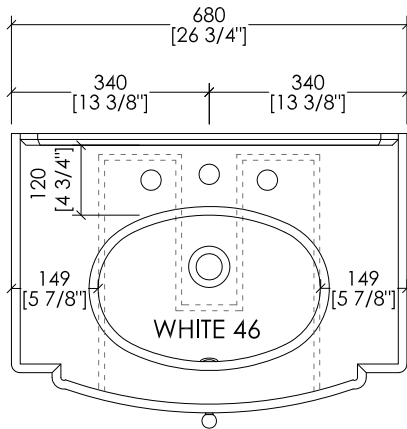

Devon&Devon

DOMINO