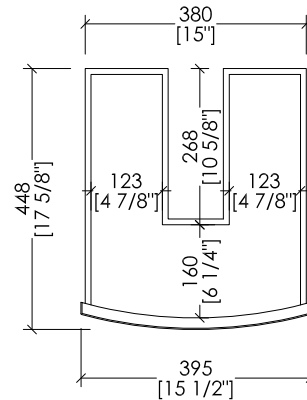

CASSETTO / DRAWER

PREDISPOSIZIONE PER ADDUZIONE ACQUA

PREDISPOSIZIONE PER SIFONE

POSITION FOR WATER INLET

POSITION FOR SIPHON

updating 01|2020

> MOBILE:
MATERIALE > legno laccato
FINITURA: deep black | pure white | cream | warm grey | fango
> TOP:
MATERIALE > marmo
FINITURA: Bianco Carrara | Nero Marquina | Granito Nero Assoluto | Bianco Sivec
> LAVABO SOTTO-PIANO COMPATIBILE: WHITE 46
> DIMENSIONE IMBALLO: mm 700x520x550H
> PESO: 23 Kg

> VANITY UNIT:
MATERIAL > lacquered wood
FINISH: deep black | pure white | cream | warm grey | fango
> TOP:
MATERIAL > marble
FINISH: White Carrara | Black Marquina | Deep Black granite | White Sivec
> UNDER COUNTERTOP BASINS COMPATIBLE: WHITE 46
> PACKAGING SIZE: inch 27 1/2'x 20 1/2'x 21 5/8'H
> WEIGHT: 51 Lbs

N.B. Tutte le misure sono in millimetri/pollici. Questo disegno è di proprietà Devon&Devon. Non può essere riprodotto o trasmesso a terzi senza autorizzazione.

N.B. All measurements are in millimetres/inch. This drawing is property of Devon&Devon. It may not be reproduced or transmitted to third parties without authorization.