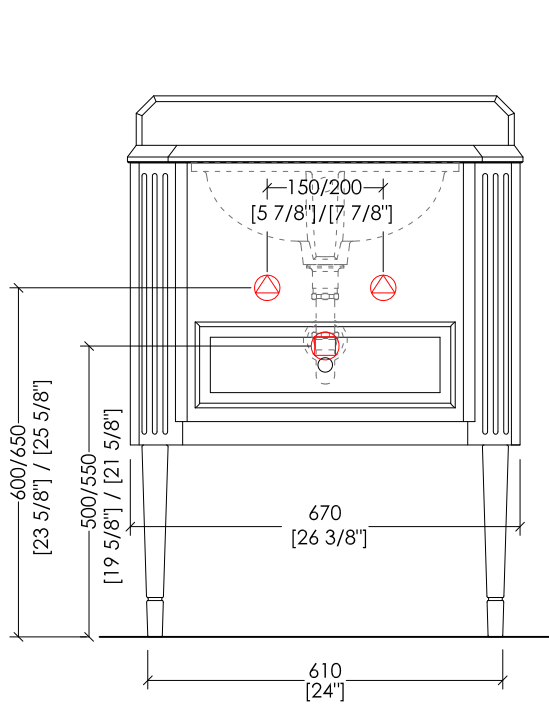

Devon&Devon

DOMINO