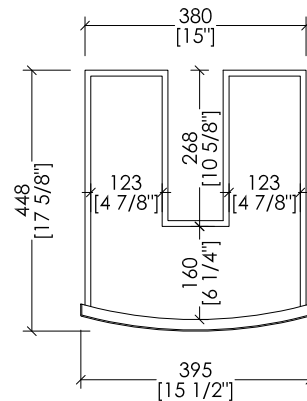

Devon&Devon

DOMINO

updating 01|2020

► TOP IN MARMO

- IL MARMO NON È PROTETTO CON IMPREGNANTI.
- LE QUOTE RELATIVE AI FORI E DISTANZE DEI FORI SONO VALIDE SOLO PER RUBINETTERIE DEVON&DEVON.
- DIMENSIONI IMBALLO: mm 855x310x700H
- PESO: 39 Kg

N.B. Tutte le misure sono in millimetri/pollici. Questo disegno è di proprietà Devon&Devon. Non può essere riprodotto o trasmesso a terzi senza autorizzazione.

► MARBLE TOP

- MARBLE DOES NOT HAVE A PROTECTED FINISH.
- THE RELATIVE DIMENSIONS AND DISTANCES BETWEEN TAP HOLES ARE VALID ONLY FOR DEVON&DEVON TAPS.
- PACKAGING SIZE: inch 33 5/8" x 12 1/4" x 27 1/2" H
- WEIGHT: 86 Lbs

N.B. All measurements are in millimetres/inch. This drawing is property of Devon&Devon. It may not be reproduced or transmitted to third parties without authorization.

Devon&Devon

DOMINO

CASSETTO / DRAWER

N.B. Tutte le misure sono in millimetri/pollici. Questo disegno è di proprietà Devon&Devon. Non può essere riprodotto o trasmesso a terzi senza autorizzazione.

N.B. All measurements are in millimetres/inch. This drawing is property of Devon&Devon. It may not be reproduced or transmitted to third parties without authorization.