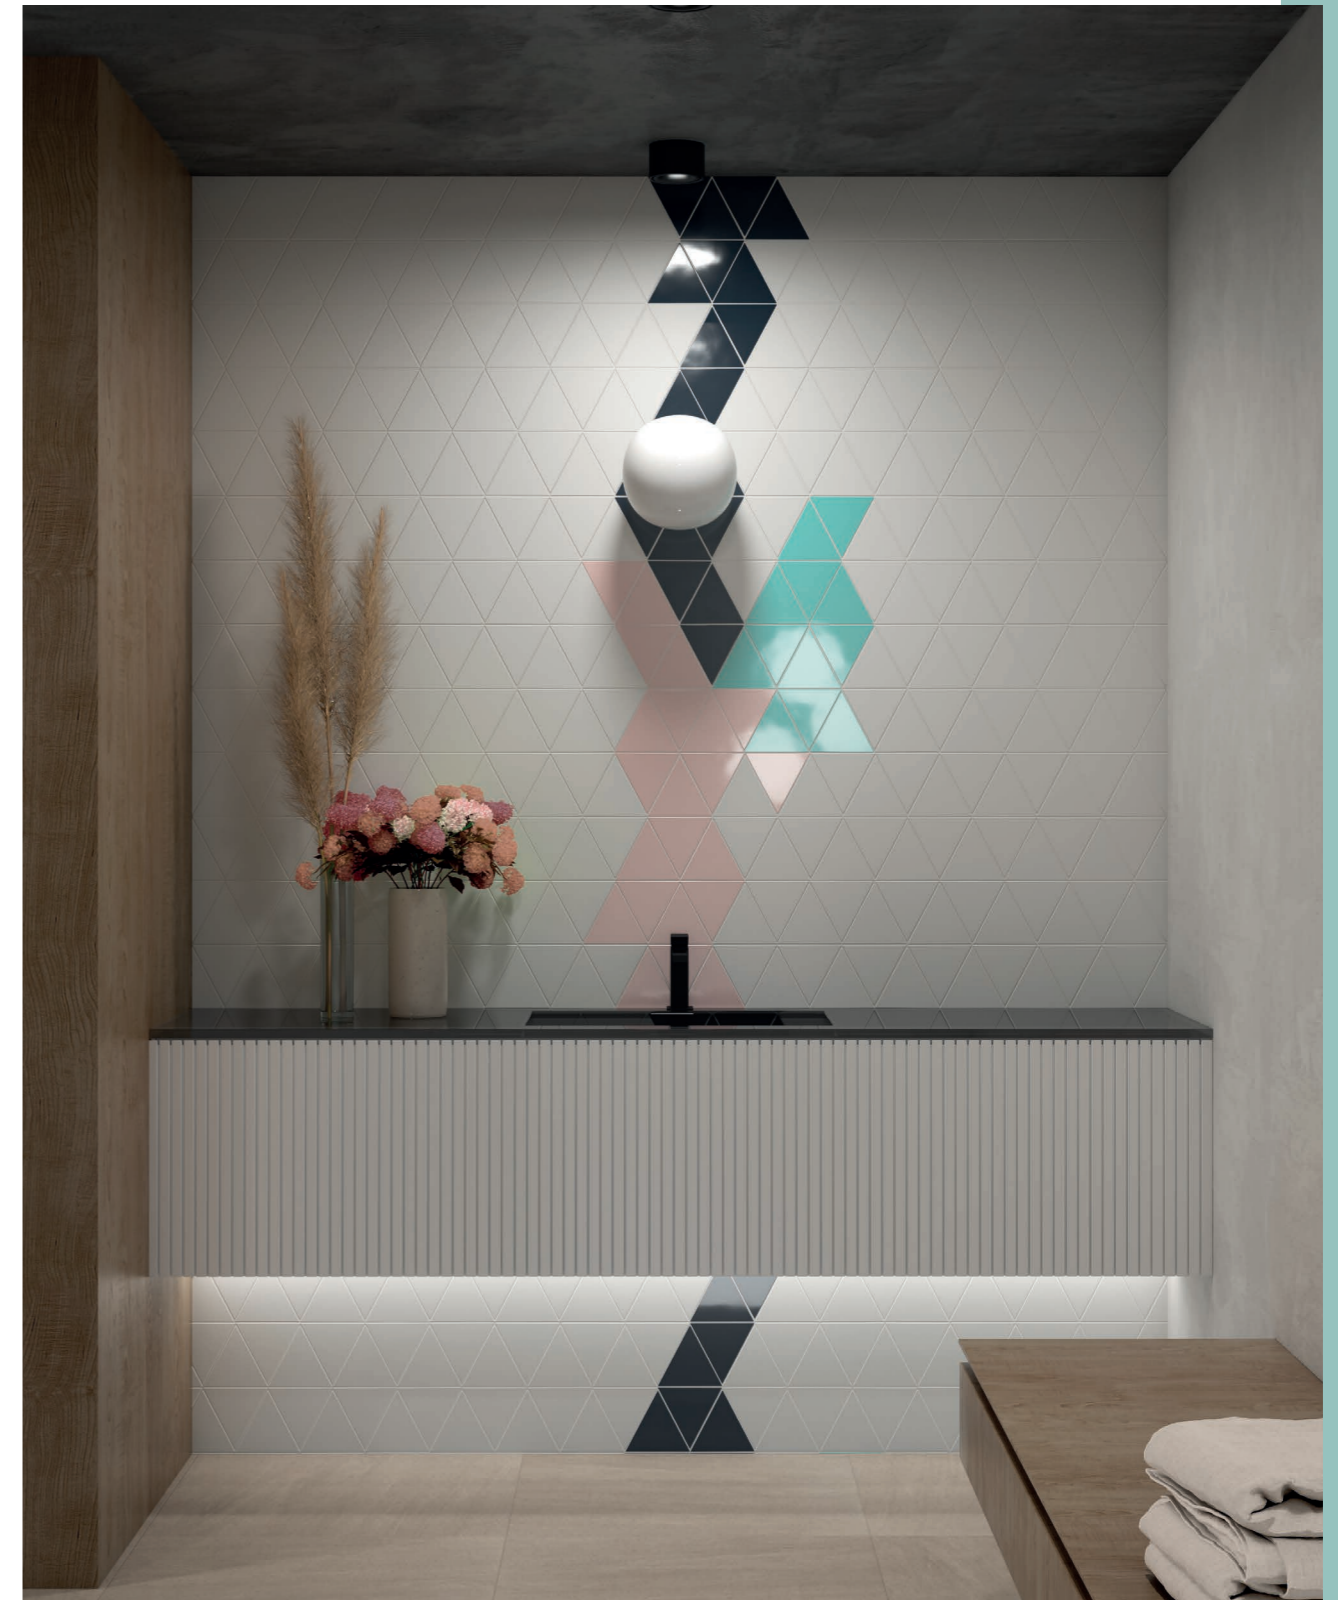

Trivial Mint Mate
LB68

Trivial Grey Mate
LB68

Base

14x14x14 / 5,6"x5,6"x5,6"

42

5,50

0,36

119

- ▶ TRIVIAL WHITE MATE 14x14x14 CM
- ▶ TRIVIAL MINT BRILLO 14x14x14 CM
- ▶ TRIVIAL PINK BRILLO 14x14x14 CM
- ▶ TRIVIAL NAVY BRILLO 14x14x14 CM