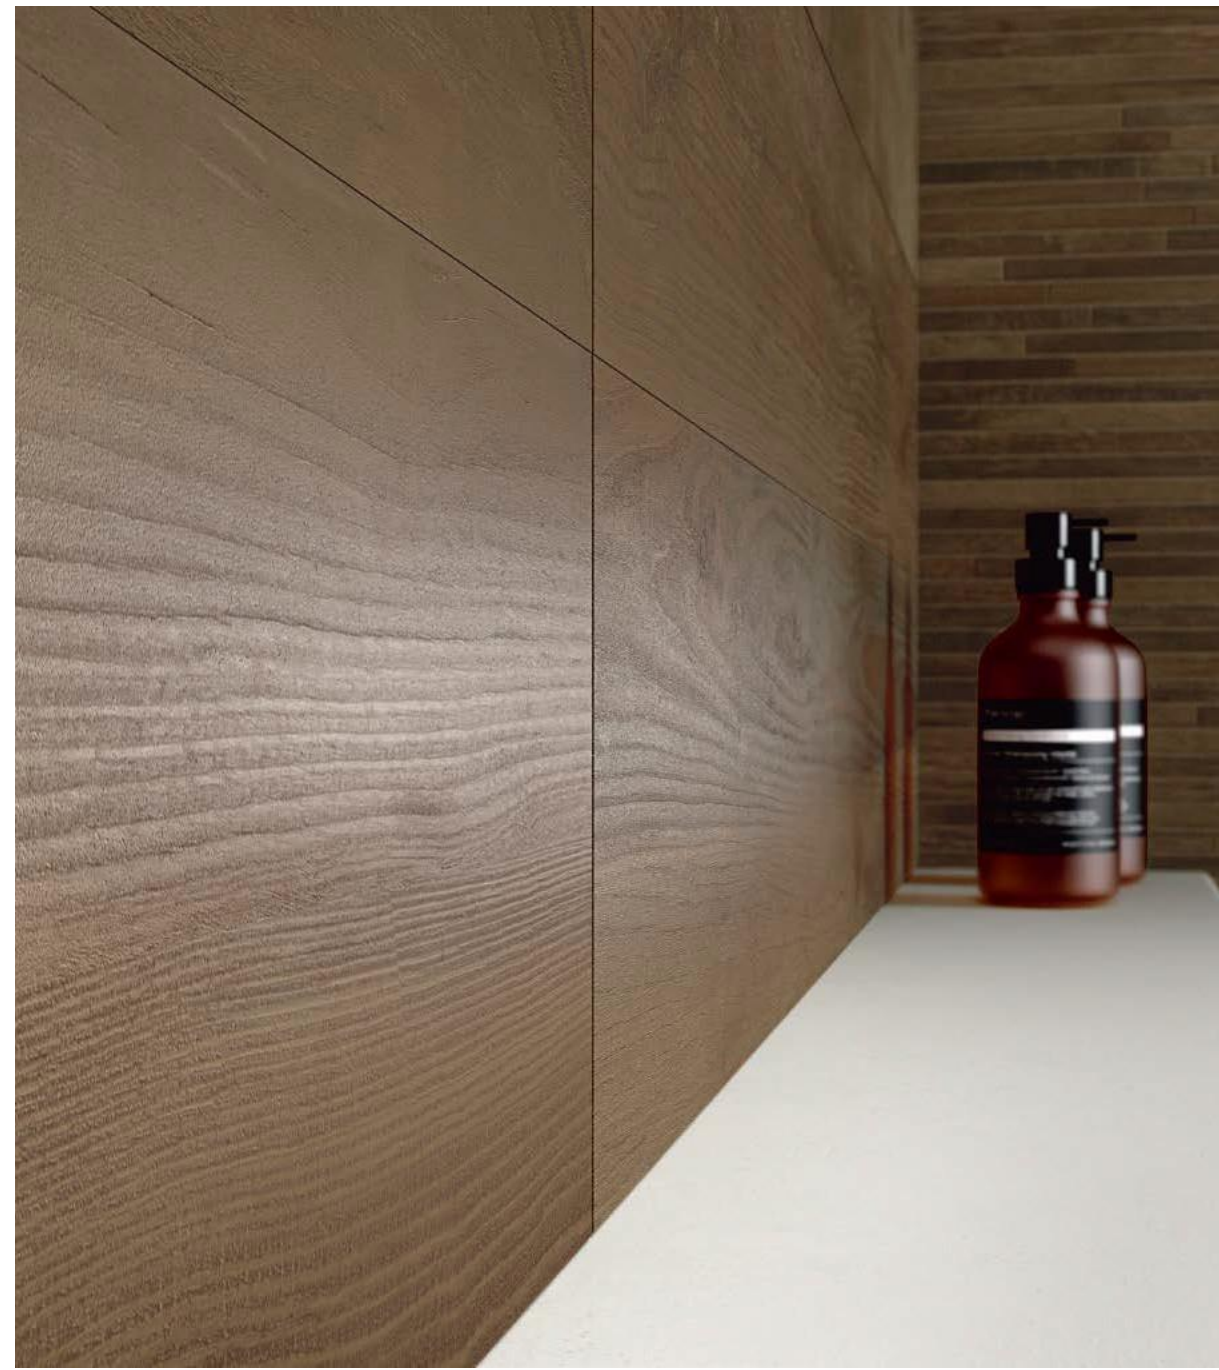

---

NUT

**floor**  
BLAUTECH GRIJS NAT. 80x80  
**wall**  
NUT 26,5x180  
**banco bar**  
NUT  
(realizzato come pezzo speciale)

**floor**  
NUT 20x120  
**wall**  
NUT 20x120  
NUT STRIP 1,5x60 - 10x60

**floor**