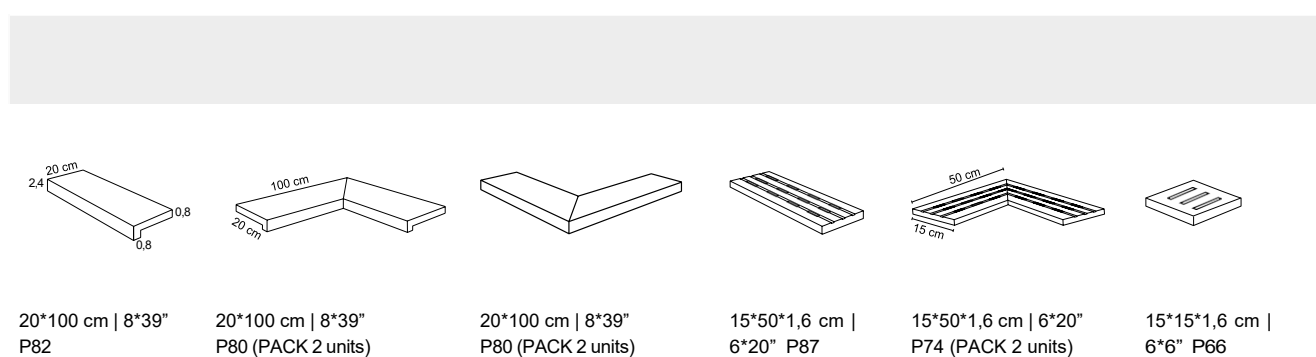

PIEZA ESPECIAL PISCINA | SPECIAL PIECE POOL

EMBALAJE | PACKING

(Los pesos aquí reflejados pueden sufrir ligeras variaciones en función del lote de producción. Weights shown here may slightly vary depending on the production lot.)

PLACA SLAB	cm	Piezas	m²/ sq.m	kg	placas	m²/ sq.m	kg	Tamaño cm aprox.	m²/ sq.m	kg
	inch	units	ft²			ft²				lb
	100*260*0,6	1	2,6	36,40	20	52	826,8	112*278*31	1248	19843,2
	39 3/8*102 3/8*1/4	1	28	80,24	20	559,7	1822,8	44 1/8*109 7/16*12 3/16	13433,4	43746,8

Formato | Sizes	Cajas | Boxes			Pallet			Cont./20' 21500-24000 kg. (30 pallets)		
cm	Piezas	m²/ sq.m	kg	Cajas	m²/ sq.m	kg	Tamaño cm aprox.	m²/ sq.m	kg
inch	units	ft²	lb	Boxes	ft²	lb	Sizes Inch approx.	ft²	lb
100*100*0,6	2	2	27,8	24	48	709,2	112*112*61	1440	21276
100*100*0,8	2	2	37	32	64	1226	112*112*100	1122,35	1252,85
39 3/8*39 3/8*1/4	2	21,52	61,29	24	516,66	1563,51	44 1/8*44 1/8*24	15500,03	46905,55
39 3/8*39 3/8*5/16	2	21,53	81,59	32	688,90	2703,33	44 1/16*44 1/6*39 3/8	12080,97	13485,73

Accede al código QR y visualiza el manual técnico de colocación de gran formato. Enter with the QR code and view the technical manual for laying slabs.