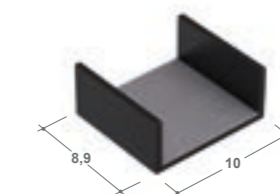

Elemento divisorio in metallo verniciato per sistema organizzativo in metallo; disponibile con tappetino interno antiscivolo.

Element séparatif en métal laqué pour un système structurel en métal; disponible avec un tapis interne antidérapant.

Divisional element in lacquered metal finish for metal organizational system; it is also available with inner non-slip carpet.

Trennelement aus lackiertem Metall für Organisationssystem aus Metall. Mit innerem rutschfesten Teppich verfügbar.

Elemento divisorio en metal lacado para el sistema de organización en metal; disponible con alfombrita anti-deslizante.

Металлический лакированный разделитель для металлического органайзера; доступен с нескользящим внутренним ковриком.