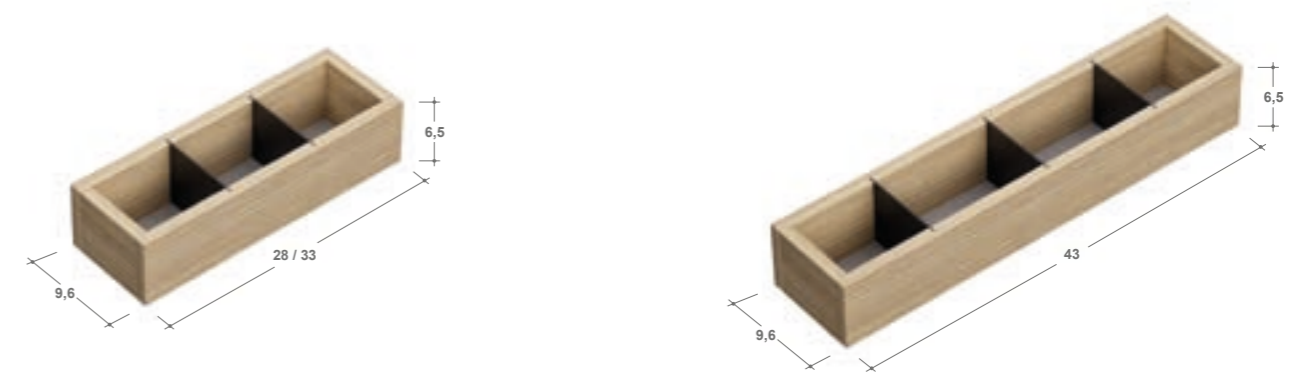

Sistema organizzativo in essenza per cassetti con profondità 43 / 33 / 28 cm. Disponibile con divisori interni.
Système structurel en bois pour tiroirs avec une profondeur de 43 / 33 / 28 cm. Disponible avec des séparateurs internes.
Organizational system in wood finish for drawers with depth cm. 28 / 33 / 43. It is also available with inner dividers.
Holzoptik-Organisationssystem für Schubladen T. 43 / 33 / 28 cm. Mit innerem Ordnungssysteme verfügbar.
Sistema de organización en acabado madera para cajones con profundidad cm. 28 / 33 / 43. Disponible con divisores.
Деревянный органайзер в отделке под дерево для ящиков с глубиной 43 / 33 / 28 см. Доступен с внутренними разделителями.