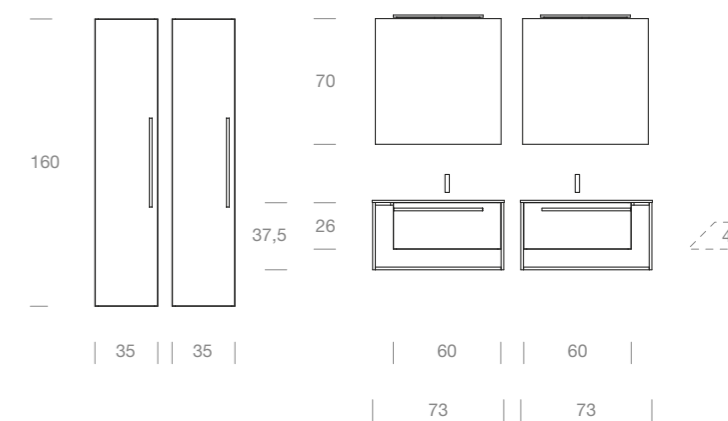

Monoblocco laccato opaco 085 Metropoli con struttura in metallo; top in Tecnomat. Specchio filo lucido con lampada Sura 500; colonne laccate opaco 085 Metropoli.

Meuble sous-vasque en laqué 085 Metropoli mat avec structure en métal; plan en Tecnomat. Miroir simple avec lampe Sura 500; colonnes en laqué 085 Metropoli mat.

Wash-basin base unit in 085 Metropoli matt lacquered with metal structure; Tecnomat top. Mirror with lamp Sura 500; columns in 085 Metropoli matt lacquered.

Waschtischunterschrank matt lackiert 085 Metropoli mit Metallstruktur; Tecnomat Top. Spiegel mit Sura 500-Lampe; matt lackierte Hochschrank 085 Metropoli.

Monobloque lacado mate 085 Metropoli con estructura metálica; encimera en Tecnomat. Espejo luna pulida con lámpara Sura 500; Columnas lacadas mate 085 Metropoli.

Моноблок цвет 085 Metropoli матовый с металлической структурой; топ из Техномата матов. Зеркало с полированными краями и светильник Sura 500; колонны цвет 085 Metropoli матовый.