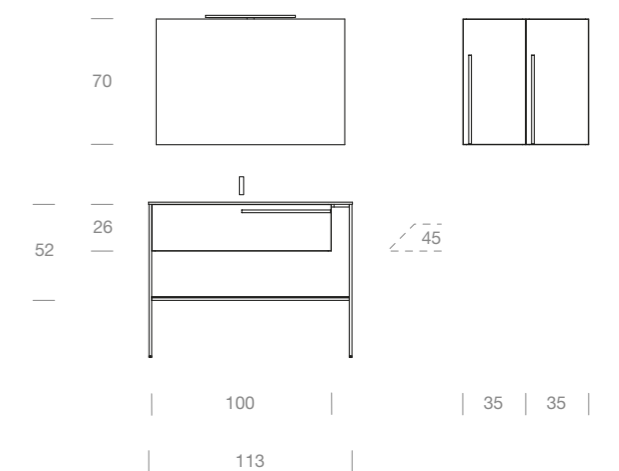

Monoblocco in essenza 967 Rovere Caffè con struttura in metallo e piano in plexiglas Fumè; top in Tecnomat. Specchio filo lucido con lampada Sura 500; pensili in essenza 967 Rovere Caffè.

Meuble sous-vasque en finition bois 967 Rovere Caffè avec structure en métal et étagère en plexiglas Fumè; plan en Tecnomat. Miroir simple avec lampe Sura 500; armoires en finition bois 967 Rovere Caffè.

Wash-basin base unit in 967 Rovere Caffè wood finish with metal structure and smoky grey Plexiglas shelf; Tecnomat top. Mirror with lamp Sura 500; wall units in 967 Rovere Caffè wood finish.

Waschtischunterschrank 967 Rovere Caffè Holzoptik mit Metallstruktur und Fumè-Plexiglas Ablage; Tecnomat Top. Spiegel mit Sura 500-Lampe; Wandelemente 967 Rovere Caffè.

Monobloque en acabado madera 967 Rovere Caffè con estructura metálica y estante en plexiglás Fumè; encimera en Tecnomat. Espejo luna pulida con lámpara Sura 500; Armarios altos en acabado madera 967 Rovere Caffè.

Моноблок в отделке под дерево 967 Rovere Caffè с металлической структурой и полочкой из оргстекла Fumè; топ из Техномата матов. Зеркало с полированными краями и светильник Sura 500; шкафчики в отделке под дерево 967 Rovere Caffè.