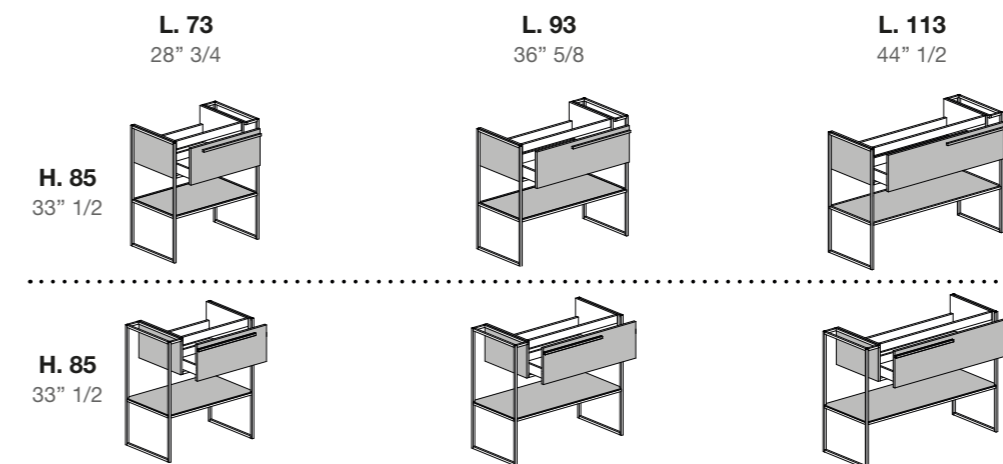

TECHNICAL DATA

UNDERGROUND

MONOBLOCCHI PROF. 46

Meubles Prof. 46 / Wash-basin base unit depth 46 / Waschtischunterschranke Tiefe 46 / Monobloques Prof. 46 / Моноблоки гл. 46