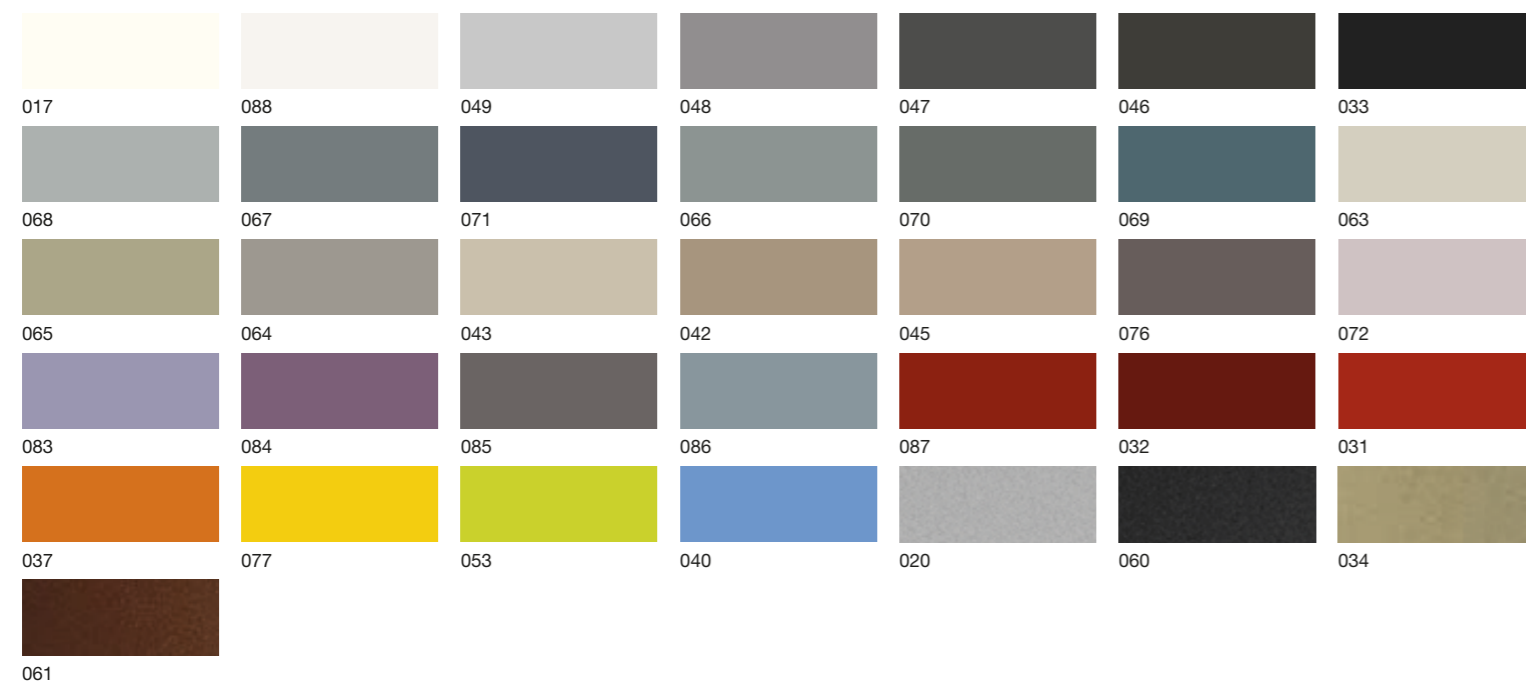

### COLORI LACCATI OPACHI

Couleurs laquées mates / Matt lacquered colours / Lackierte Farben / Colores lacas mate / Матовые цвета