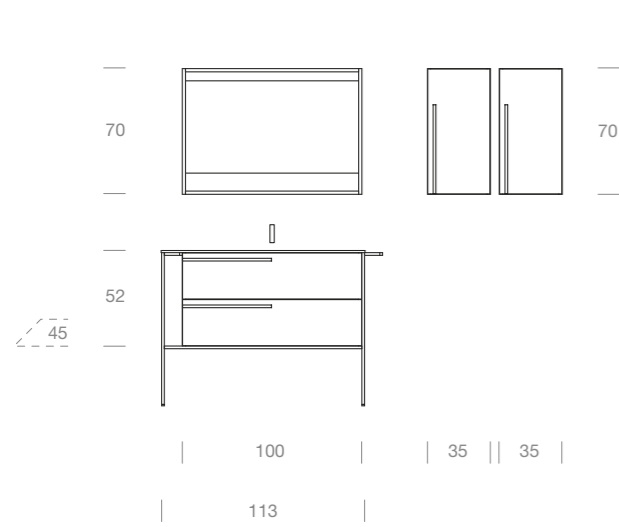

07 / UNDERGROUND

Monoblocco laccato opaco 067 Manhattan con struttura in metallo, top in Tecnomat. Specchio Uniko e pensili laccati opaco 067 Manhattan.

Meuble sous-vasque en laqué 067 Manhattan mat avec structure en métal, plan en Tecnomat. Miroir Uniko et armoires en laqué 067 Manhattan mat.

Wash-basin base unit in 067 Manhattan matt lacquered with metal structure, Tecnomat top. Uniko mirror and wall units in 067 Manhattan matt lacquered.

067 Manhattan matt lackierter Waschtischunterschrank mit Metallstruktur, Tecnomat Top. Uniko Spiegel und matt lackierte Hängeschränke 067 Manhattan.

Monobloque lacado mate 067 Manhattan con estructura metálica, encimera Tecnomat. Espejo Uniko y armarios espejos lacados mate 067 Manhattan.

Моноблок цвет 067 Manhattan матовый с металлической структурой; топ из Техномата матов. Зеркало Uniko и шкафчики цвет 067 Manhattan матовый.