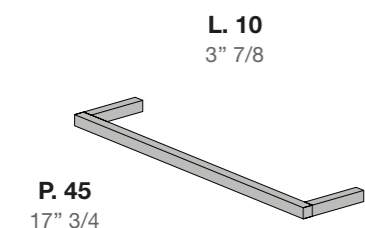

TECHNICAL DATA

UNDERGROUND

PORTASALVIETTE

Porte-serviettes / Towel bar / Handtuchhalter / Toallero / Полотенцедержатель