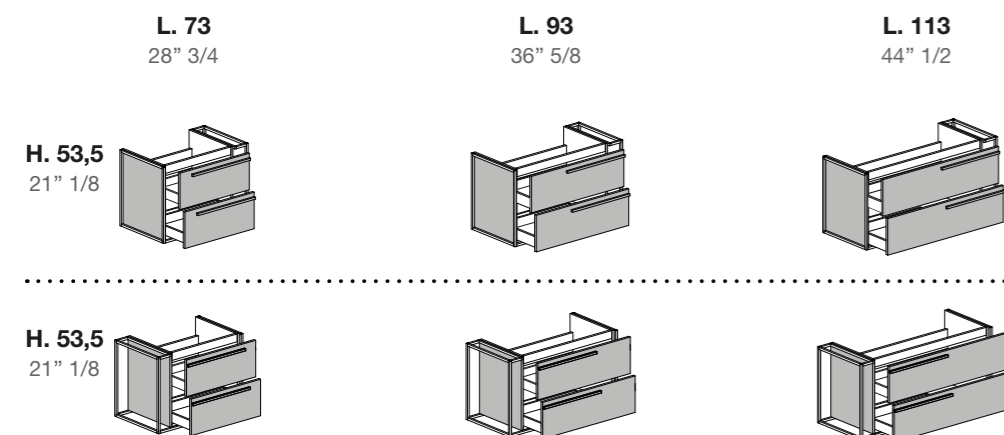

MONOBLOCCHI PROF. 46

Meubles Prof. 46 / Wash-basin base unit depth 46 / Waschtischunterschranke Tiefe 46 / Monobloques Prof. 46 / Моноблоки гл. 46