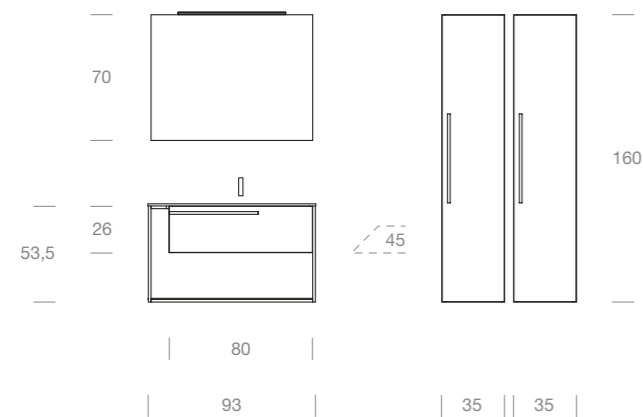

Monoblocco in essenza 960 Nativo Naturale con struttura in metallo e piano in plexiglas Fumè; top in Tecnomat. Specchio filo lucido con lampada Slim L60 cm; colonne in essenza 960 Nativo Naturale con maniglia in metallo finitura nero.

Meuble sous-vasque en finition bois 960 Nativo Naturale avec structure en métal et étagère en plexiglas Fumè; plan en Tecnomat. Miroir simple avec lampe Slim L60 cm; colonnes en finition bois 960 Nativo Naturale avec poignée en métal finition noir.

Wash-basin base unit in 960 Nativo Naturale wood finish with metal structure and smoky grey Plexiglas shelf; Tecnomat top. Mirror with lamp Slim L60 cm; columns in 960 Nativo Naturale wood finish with metal handle in black finish.

Waschtischunterschrank 960 Nativo Naturale Holzoptik mit Metallstruktur und Fumè-Plexigla Ablage; Tecnomat Top. Spiegel mit Slim-Lampe L60 cm; Hochschränke Holzoptik 960 Nativo Naturale mit Metallgriff in Schwarz Ausführung.

Monobloque en acabado madera 960 Nativo Natural con estructura metálica y estante en plexiglás Fumè; encimera en Tecnomat. Espejo luna pulida con lámpara Slim L60 cm; Columnas en acabado madera 960 Nativo Naturale con tirador metálico acabado negro.

Моноблок в отделке под дерево 960 Nativo Naturale с металлической структурой и полочкой из оргстекла Fumè, топ из Техномата матов. Зеркало с полированными краями и светильником Slim L60 cm; колонны в отделке под дерево 960 Nativo Naturale с металлической ручкой в отделке черный.