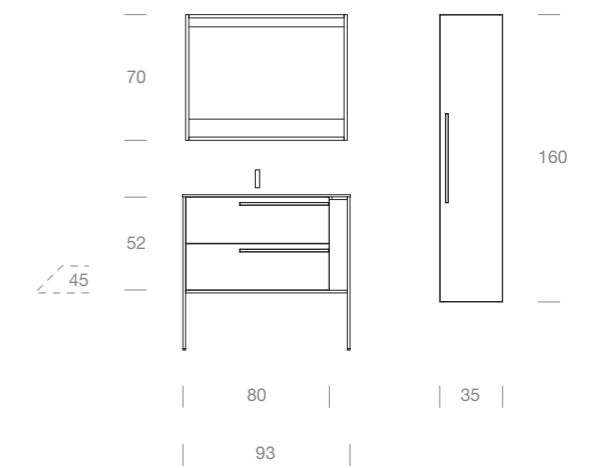

Monoblocco in finitura 959 Beton con struttura in metallo; top in Tecnomat. Specchio Uniko e colonna in finitura 959 Beton.

Meuble sous-vasque en finition bois 959 Beton avec structure en métal; plan en Tecnomat. Miroir Uniko et colonne en finition bois 959 Beton.

Wash-basin base unit in 959 Beton wood finish with metal structure; Tecnomat top. Uniko mirror and column in 959 Beton wood finish.

959 Beton Holzoptik Waschtischunterschrank mit Metallstruktur; Tecnomat Top. Uniko-Spiegel und 959 Beton Hochschrank.

Monobloque en acabado madera 959 Beton con estructura metálica; encimera en tecnomat. Espejo Uniko y columna en acabado madera 959 Beton.

Моноблок в отделке под цемент 959 Beton с металлической структурой; топ из Техномата матов. Зеркало Uniko и колонна в отделке под цемент 959 Beton.