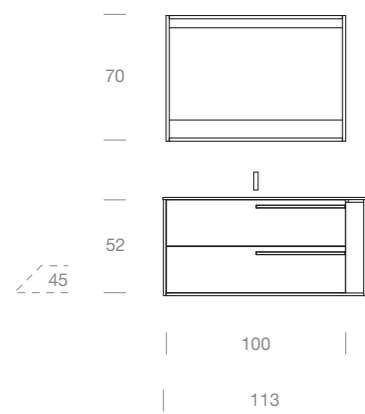

Monoblocco in essenza 948 Vintage Avana con struttura in metallo; top in Tecnomat. Uniko specchio contenitore in essenza 948 Vintage Avana.

Meuble sous-vasque en finition bois 948 Vintage Avana avec structure en métal; plan en Tecnomat. Miroir Uniko retro-éclairé avec cadre en finition bois 948 Vintage Avana tout autour.

Wash-basin base unit in 948 Vintage Aavana wood finish with metal structure; Tecnomat top. Uniko mirror cabinet in 948 Vintage Havana wood finish.

Waschtischunterschrank 948 Vintage Avana Holzoptik mit Metallstruktur; Tecnomat Top. Uniko Spiegelschrank 948 Vintage Avana Holzoptik.

Monobloque en acabado madera 948 Vintage Avana con estructura metálica; encimera en Tecnomat. Armario espejo Uniko en acabado madera 948 Vintage Avana.

Моноблок в отделке 948 Vintage Avana с металлической структурой; топ из Техномата матов. Зеркальный шкафчик Uniko в отделке под дерево 948 Vintage Avana.