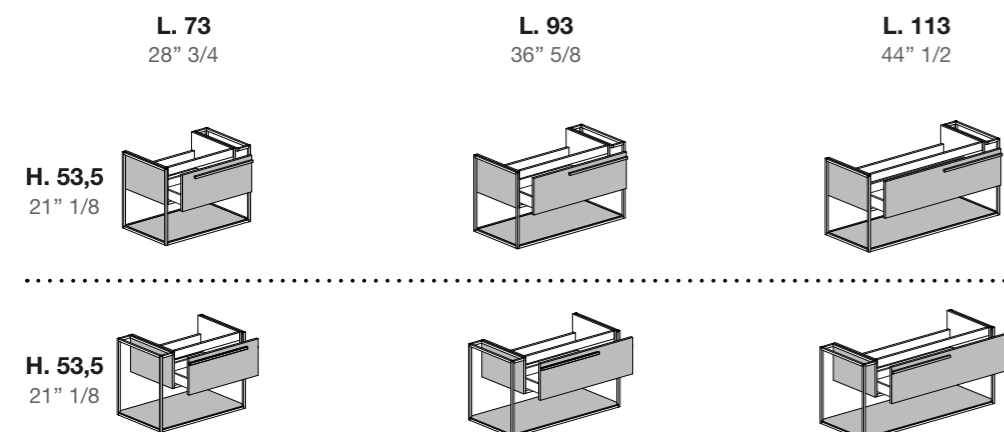

MONOBLOCCHI PROF. 46

Meubles Prof. 46 / Wash-basin base unit depth 46 / Waschtischunterschranke Tiefe 46 / Monobloques Prof. 46 / Моноблоки гл. 46