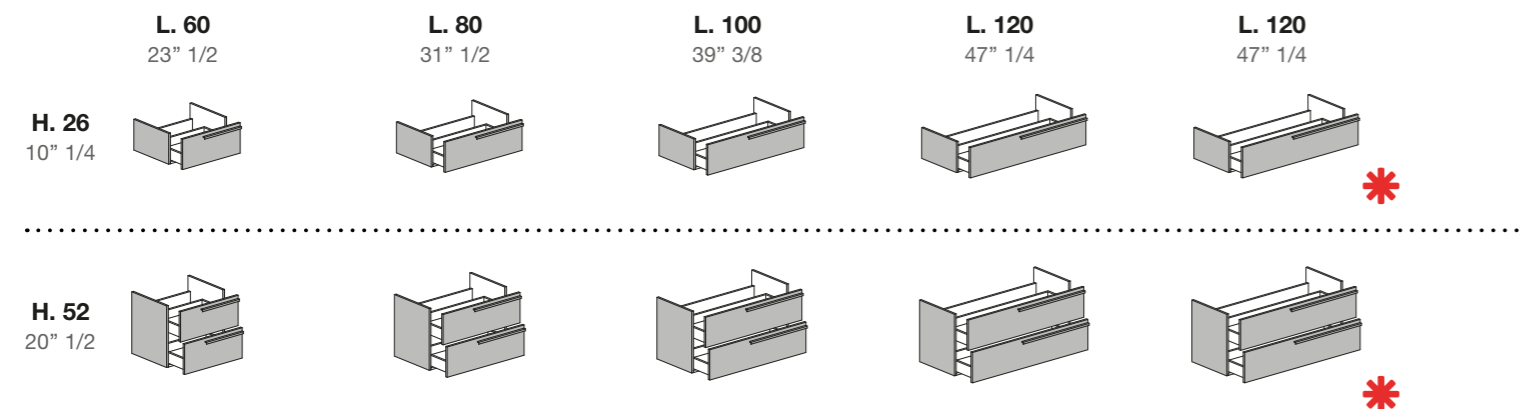

TECHNICAL DATA

MATRIX

PORTALAVABI PROF.45

Meubles sous-vasque prof. 45 / Wash-basin base units d. 45 / Unterschranke tiefe 45 / muebles bases para lavabo prof. 45 / Тумбы под раковину гл. 45