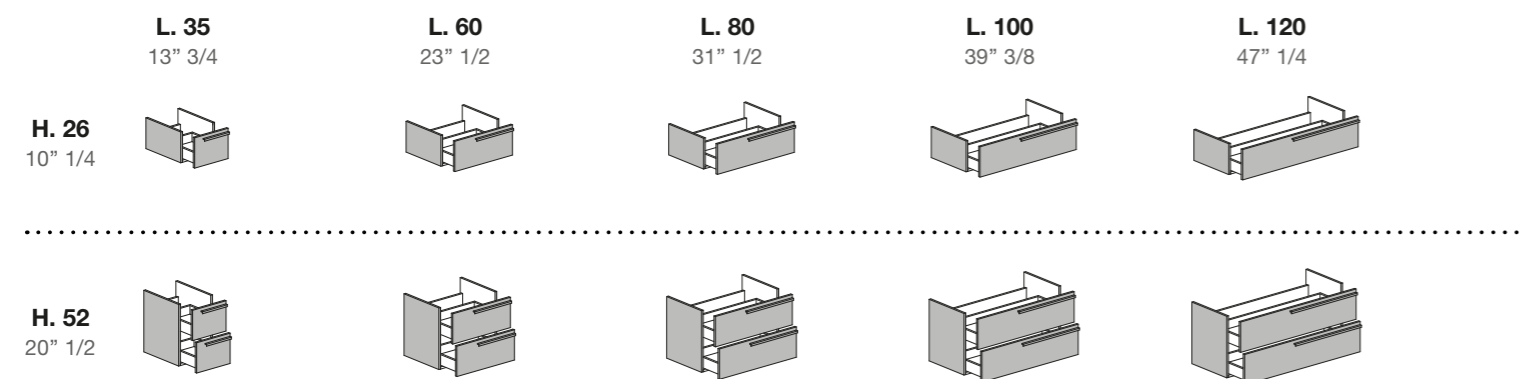

BASI PROF.45

Éléments prof. 45 / Base units d. 45 / Elemente tiefe 45 / muebles bases prof. 45 / Тумбы гл. 45