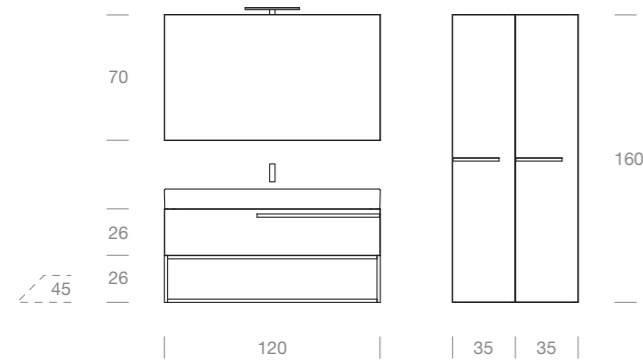

Porta-lavabo in finitura 959 Beton con base a giorno laccata opaco 033 Nero e lavabo in ceramica. Specchio filo lucido e colonne in finitura 959 Beton. Lampada Fold con illuminazione LED.

Meuble sous-vasque en finition 959 Béton avec meuble ajouré laqué 033 Nero mat et vasque en céramique. Miroir simple et colonnes en finition 959 Béton. Lamp LED Fold.

Wash-basin base unit in 959 Beton with open base unit in 033 Nero matt and ceramic wash-basin. Simple mirror and columns in 959 Beton. LED Lamp Fold.

Waschtischunterschrank 959 Beton mit offene Unterschranke 033 Nero matt lackiert und keramischem Waschtisch. Spiegel und Hochschränke 959 Beton Ausfürg. LED Lampe Fold.

Mueble para lavabo en acabado cemento 959 Beton con mueble base abierto lacado 033 Nero mate y lavabo de cerámica. Espejo luna pulida y columnas en acabado cemento 959 Beton. Lámpara Fold con iluminación LED.

Тумба под раковину отделка cemento цвет 959 Beton и тумбы открытые цвет лака 033 Nero матов. С керамической раковиной. Зеркало с полированными краями и колонны отделка cemento цвет 959 Beton. Светильник Fold с подсветкой LED.