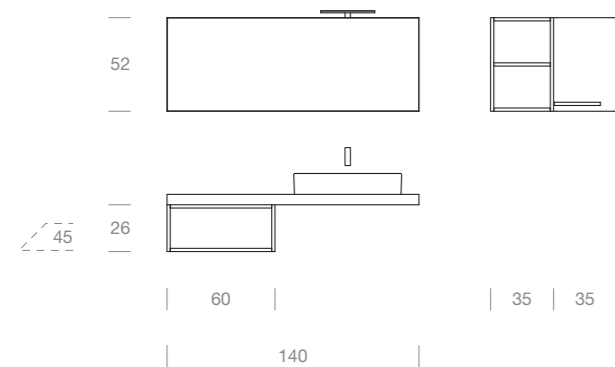

Base a giorno laccato opaco 047 Grafite; top in essenza 960 Nativo Naturale con lavabo in appoggio in ceramica e specchio filo lucido; lampada Fold con illuminazione LED. Pensile in essenza 960 Nativo Naturale; pensile a giorno laccato opaco 047 Grafite.

Élément laqué 047 Grafite mat; plan en finition bois 960 Nativo Naturale avec vasque à poser en céramique et miroir simple; lamp LED Fold. Armoire en finition bois 960 Nativo Naturale; armoire ajouré laqué 047 Grafite mat.

Base unit in 047 Grafite matt; wood top in 960 Nativo Naturale with ceramic countertop wash-basin and simple mirror; LED Lamp Fold. Wall unit in 960 Nativo Naturale; open wall unit in 047 Grafite matt.

Offene Unterschrank 047 Grafite matt lackiert; oberseite in Natur 960 Holzoptik mit keramischem Waschtisch und Spiegel; LED Lampe Fold. Hängeschrank Natur 960 Holzoptik; offene Hängeschrank 047 Grafite matt lackiert.

Mueble base 047 Grafite mate; encimera en madera 960 Nativo Naturale con lavabo de cerámica en apoyo sobre encimera y espejo luna pulida; lámpara Fold con iluminación LED. Armario en acabado madera 960 Nativo Naturale; armario abierto lacado 047 Grafite mate.

Тумба лакированная цвет 047 Grafite матов.; Деревянный топ отделка под дерево 960 Nativo Naturale с керамической накладной раковиной и зеркало с полированными краями; светильник Fold с подсветкой LED. Шкафчик отделка под дерево 960 Nativo Naturale; шкафчик открытый лакированный цвет 047 Grafite матов.