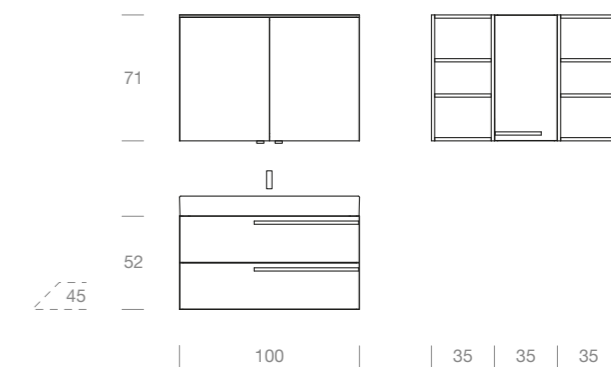

Portlavabo laccato opaco 086 Ponente con lavabo in ceramica e specchio contenitore. Pensile laccato opaco 017 Latte e pensili a giorno laccati opachi 086 Ponente.

Meuble sous-vasque laqué 086 Ponente mat avec vasque en céramique et armoire miroir. Armoire laqué 017 Latte mat et armoires ajourés laqués 086 Ponente mat.

Wash-basin base unit in 086 Ponente matt with ceramic wash-basin and mirror cabinets. Wall unit in 017 Latte matt and open wall units in 086 Ponente matt.

Waschtischunterschrank lackiert 086 Ponente matt mit keramischem Waschtisch und Spiegelschrank. Hängeschrank 017 Latte matt lackiert und lackierte Hängeschränke 086 Ponente matt Ausführung.

Mueble para lavabo lacado 086 Ponente mate con lavabo de cerámica y armario espejo. Armario lacado 017 Latte mate y armarios abiertos lacados 086 Ponente mate.

Тумба под раковину цвет лака 086 Ponente матов., Белая керамическая раковина, зеркальный шкафчик, шкафчик цвет лака 017 Latte матов. И открытые шкафчики цвет лака 086 Ponente матов.