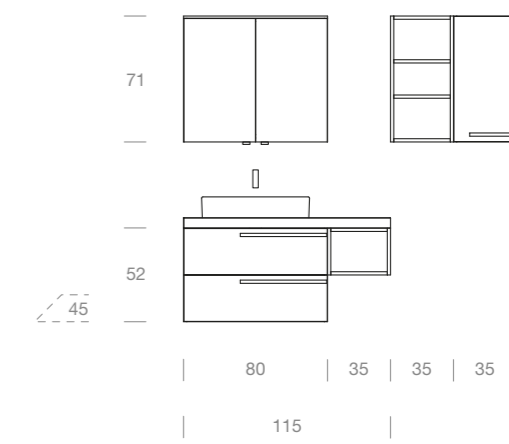

Porta-lavabo e top in essenza 961 Nativo Cotto con base a giorno laccata opaco 085 Metropoli. Pensile in essenza 961 Nativo Cotto e pensile a giorno laccato opaco 085 Metropoli. Specchio contenitore con illuminazione a LED.

Meuble sous-vasque et plan en finition bois 961 Nativo Cotto avec élément a' jour en laqué 085 Metropoli mat. Armoire en finition bois 961 Nativo Cotto et armoire a' jour en laqué 085 Metropoli mat. Armoire miroir avec éclairage LED.

Wash-basin base unit and wood top in 961 Nativo Cotto with open base unit in 085 Metropoli matt. Wall unit in 961 Nativo Cotto and open wall unit in 085 Metropoli matt. Mirror cabinet with LED lighting.

Unterschrank und Platte in Natur 961 Holzoptik mit lackiertem Elemente 085 Metropoli matt. Hängeschrank Natur 961 Holzoptik und lackierter Hängeschrank 085 Metropoli matt. Spiegel mit LED-beleuchtung.

Mueble base para lavabo y encimera en acabado madera 961 Nativo Cotto con mueble base abierto lacado 085 Metropoli mate. Armario en acabado madera 961 Nativo Cotto y armario abierto lacado 085 Metropoli mate. Armario espejo con iluminación LED.

Тумба под раковину и топ отделка под дерево 961 Nativo Cotto с лакированной тумбой открытой цвет 085 Metropoli матов. Шкафчики отделки под дерево 961 Nativo Cotto и открытый шкафчик цвет лака 085 Metropoli матов. Зеркальный шкафчик со светодиодной подсветкой.