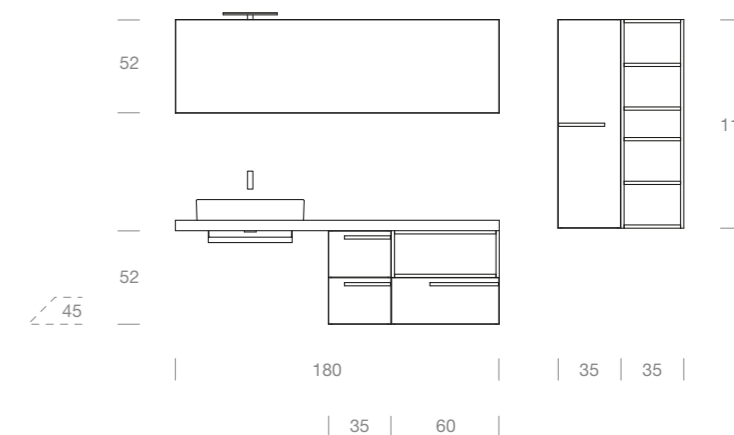

Basi e top in essenza 969 Rovere Silver con lavabo in ceramica in appoggio; base a giorno laccato opaco 045 Tortora. Specchio filo lucido con pensile in essenza 969 Rovere Silver e pensile a giorno laccato opaco 045 Tortora; lampada Fold con illuminazione LED. Portasalviette laccato opaco 045 Tortora.

Meubles et plan en finition bois 969 Rovere Silver avec vasque à poser en céramique; meuble a jouré laqué 045 Tortora mat. Miroir simple avec armoire en finition bois 969 Rovere Silver et armoire a jouré laqué 045 Tortora mat; lamp LED Fold. Porte-serviettes laqué 045 Tortora mat.

Wahs-basin base units and wood top in 969 Rovere Silver with with ceramic countertop wash-basin; open base unit in 045 Tortora matt. Simple mirror with wall unit in 969 Rovere Silver and open wall unit in 045 Tortora matt; LED Lamp Fold. Towel bar laquered 045 Tortora matt.

Unterschrank und Platte in 969 Rovere Silver Holzoptik mit keramischem Waschtisch; lackierte Offene Element 045 Tortora matt. Spiegel und Hängeschrank 969 Rovere Silver Holzoptik und lackierter offene Hängeschrank 045 Tortora matt; LED Lampe Fold . Lackiertes Handtuchhalter 045 Tortora matt.

Muebles bases y encimera en acabado madera 969 Rovere Silver con lavabo de cerámica en apoyo sobre encimera; mueble base abierto lacado 045 Tortora mate. Espejo luna pulida con armario en acabado madera 969 Rovere Silver y armario abierto lacado 045 Tortora mate; lámpara Fold con iluminación LED. Toallero lacado 045 Tortora mate.

Тумба и топ в отделке под дерево 969 Rovere Silver с накладной керамической раковиной; тумба открытая лакированная цвет 045 Tortora матов. Зеркало с полированными краями, шкафчик в отделке под дерево 969 Rovere Silver; Светильник Fold с подсветкой LED. шкафчик открытый и полотенцедержатель цвет лака 045 Tortora матов