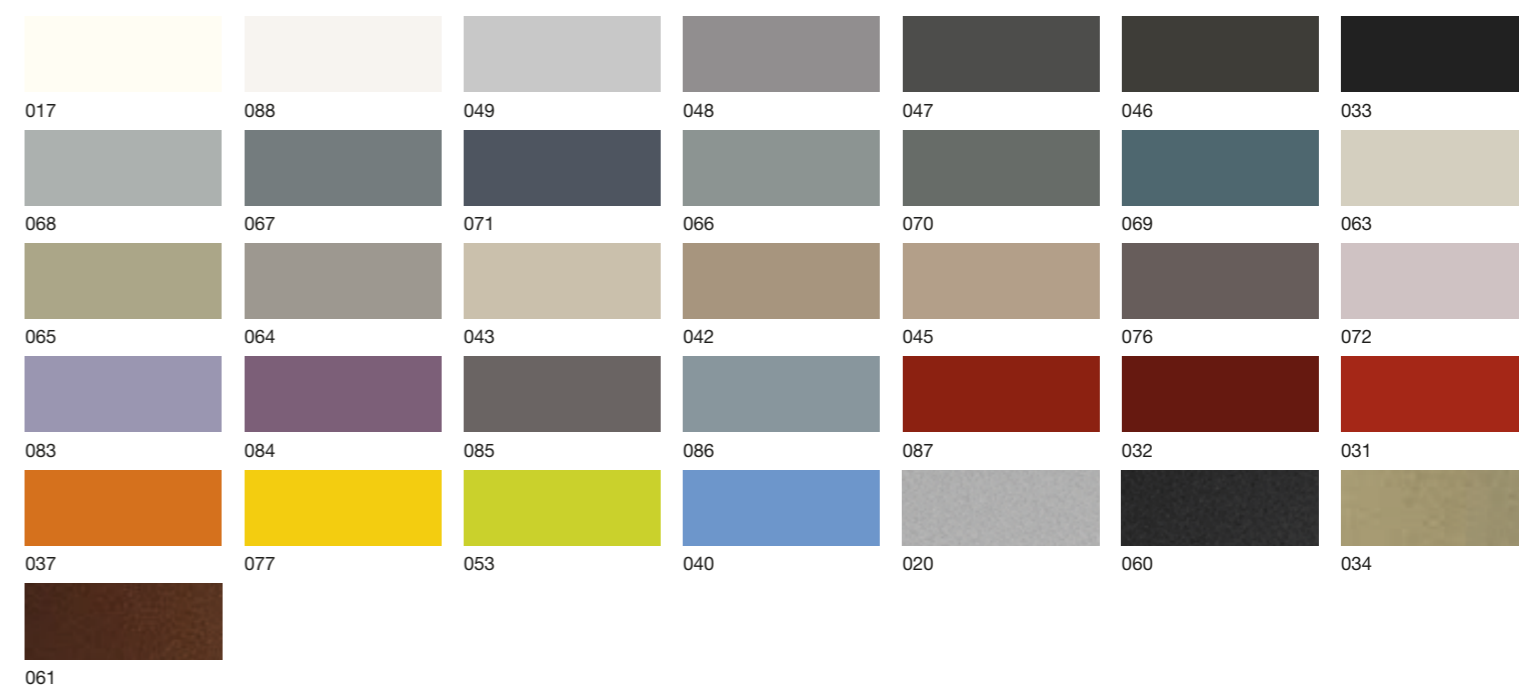

PIEDINI

Pieds / Legs / Füße / Patas / Ножки

H. 26,5
10" 1/2

COLORI LACCATI OPACHI

Couleurs laquées mates / Matt lacquered colours / Matt lackierte Farben / Colores lacas mate / Матовые цвета

ESSENZE E CEMENTO