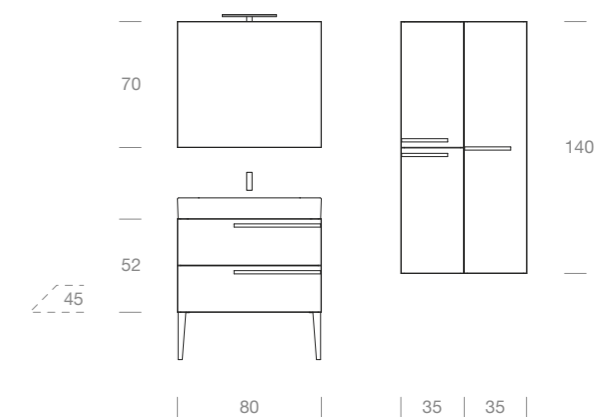

Porta-lavabo in essenza 967 Rovere Caffè con lavabo in ceramica. Specchio filo lucido e colonne in essenza 967 Rovere Caffè. Lampada Fold con illuminazione LED.

Meuble sous-vasque en finition bois 967 Rovere Caffè avec vasque en céramique. Miroir simple et colonnes en finition bois 967 Rovere Caffè. Lampe LED Fold.

Wash-basin base unit in 967 Rovere Caffè with ceramic wash-basin. Simple mirror and columns in 967 Rovere Caffè. LED Lamp Fold.

Unterschrank 967 Rovere Caffè Holzoptik mit keramischem Waschtisch. Spiegel und Hochschränke 967 Rovere Caffè Holzoptik. LED Lampe Fold.

Mueble base para lavabo en acabado mader 967 Rovere Caffè con lavabo en cerámica. Espejo luna pulida y columnas en acabado madera 967 Rovere Caffè. Lámpara Fold con iluminación LED.

Тумба под раковину отделка под дерево 967 Rovere Caffè с керамической раковиной. Зеркало с полированными краями и колонны в отделке под дерево 967 Rovere Caffè. Светильник Fold с подсветкой LED.