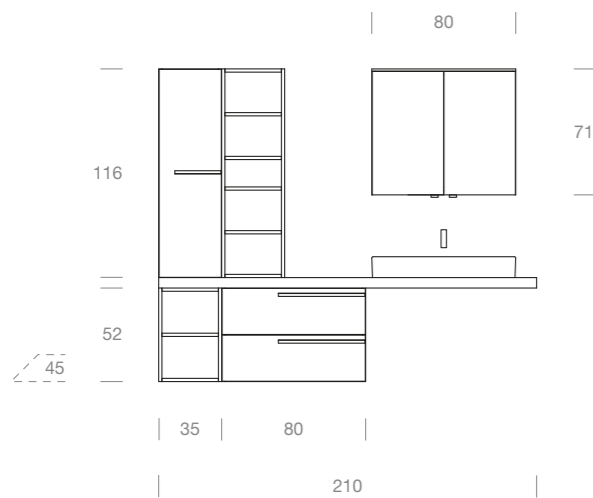

Base e top in essenza 960 Nativo Naturale con lavabo in appoggio in ceramica; base a giorno laccata opaco 017 Latte. Specchio contenitore con pensile in essenza 960 Nativo Naturale e pensile a giorno laccato opaco 017 Latte.

Meuble et plan en finition bois 960 Nativo Naturale avec vasque à poser en céramique; meuble ajouré laqué 017 Latte mat. Armoire miroir avec armoire en finition bois 960 Nativo Naturale et armoire ajouré laqué 017 Latte mat.

Wash-basin base unit and wood top in 960 Nativo Naturale with ceramic countertop wash-basin. Open base unit in 017 Latte matt. Mirror cabinet with wall unit in 960 Nativo Naturale and open wall unit in 017 Latte matt.

Unterschrank und Platte Natur 960 Holzoptik mit keramischem Aufsatzbecken; offene Unterschranke 017 Latte matt lackiert. Spiegelschrank mit Hängeschrank Natur 960 Holzoptik und offene Hängeschrank 017 Latte matt lackiert.

Mueble base en acabado madera 960 Nativo Naturale con el lavabo en apoyo sobre encimera; mueble base abierto lacado 017 Latte mate. Armario espejo con armario en acabado madera 960 Nativo Naturale y armario abierto lacado 017 Latte mate.

Тумба и топ в отделке под дерево 960 Nativo Naturale с накладной керамической раковиной; тумба открытая лакированная 017 Latte матов. Зеркальный шкафчик и шкафчик в отделке под дерево 960 Nativo Naturale и открытый лакированный шкафчик цвет 017 Latte матов.