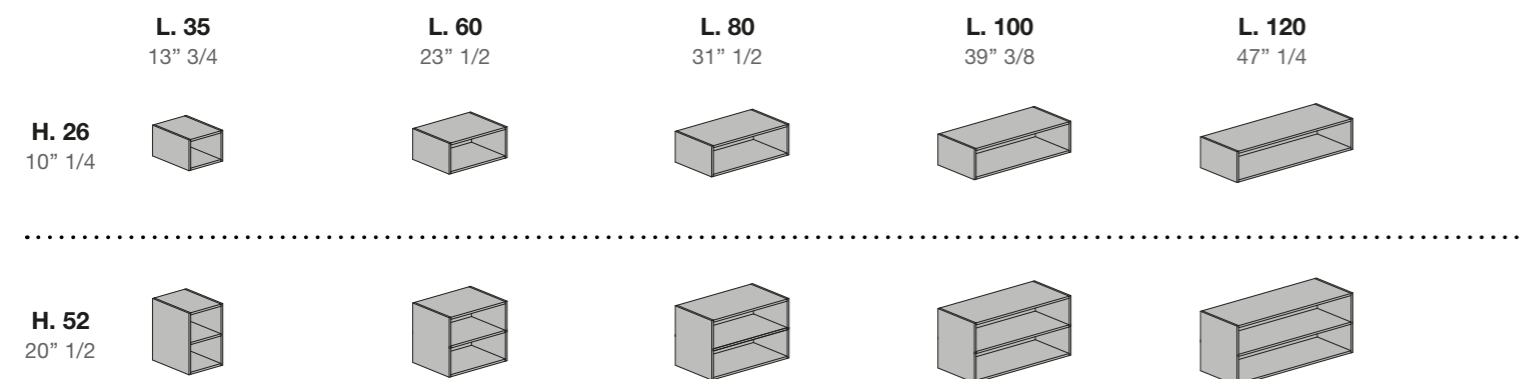

BASI A GIORNO PROF.45

Éléments ajourés prof. 45 / Open base units d. 45 / Offene Elemente tiefe 45 / muebles bases abiertos prof. 45 / Тумбы открытые гл. 45