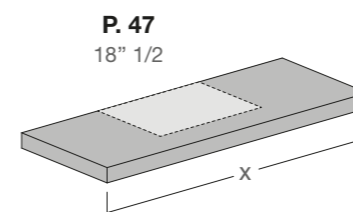

TECHNICAL DATA

MATRIX

TOP IN LEGNO H. 5,8

Plan en bois H. 5,8 / Wood tops H. 5,8 / Holzplatte H. 5,8 / Encimera de madera H. 5,8 / Деревянный топ выс. 5,8

X = SU MISURA
 X = sur mesure
 X = customized maßgeschneidert
 X = a medida
 X = по размерам