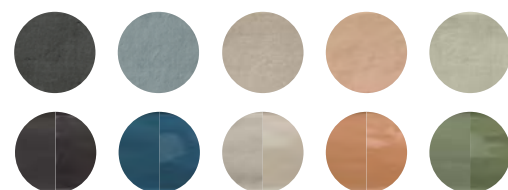

PROVENZA

porcelain tile — 22,3x22,3 / 8.7x8.7"

PROVENZA collection perfectly matches with LAGOON y GLINT collections
Colección PROVENZA coordina con la colecciones LAGOON y GLINT

12 pieces

12 pieces

12 pieces

12 pieces

12 pieces

12 pieces

TECHNICAL CHARACTERISTICS

MATT	GLOSS	SHADE VARIATION	SHOWER WALL	SHOWER FLOOR	FLOOR TRAFFIC	ANTISLIP				
■	■	■	■	■	■	■	DIN 51130	UNE-EN12633	BS 7976-2	ANSI A137.1
PROVENZA	•	•	•	•	•	•	R10	C2	+36WET	>0.42

PACKING

UNIT	m²	PIECES m²	PIECES sq f	PIECES BOX	m² BOX	sq ft BOX	WEIGHT BOX (kg)	WEIGHT BOX (lb)	BOXES PALLET	m² PALLET	sq ft PALLET	cm PALLET	THICKNESS (mm)	THICKNESS (inch)
■	■	■	■	■	■	■	■	■	■	■	■	■	■	■
PROVENZA	•	20	2	13	0.65	6.96	12.58	27.66	90	56.18	626.28	120x80x84	9	0.35